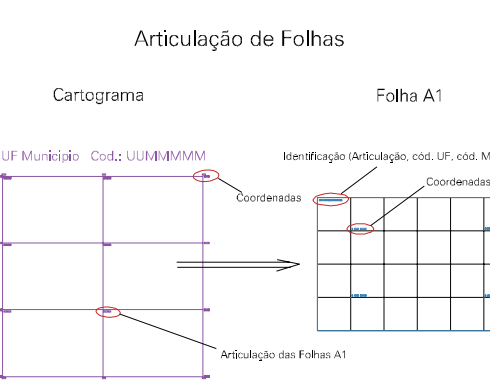

ESTADO DO RIO GRANDE DO SUL
 Município: 43.11627
 LINDOLFO COLLOR

Folha : 02 - 02

Arquivo: 4311627.dgn
 Limites(km): (480, 6725)-(483, 6727)

- LEGENDA**
- LIMITES**
- Município ou Perímetro Urbano
 - Distrito
 - Subdistrito, RA, Zona ou similar
 - Bairro ou similar
 - Setor Censitário
- CODIGOS**
- 22306.05 Distrito (cod. do município + cod. do distrito)
 - 05.08 Subdistrito (cod. do distrito + cod. do subdistrito)
 - 003 Bairro (cod. do bairro no município)
 - 25 Setor (número do setor no distrito ou subdistrito)

MAPA URBANO DIGITAL
 FOLHA A1