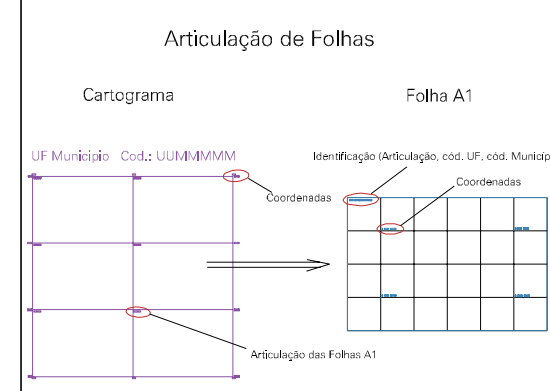

(578.5, 6706)

(580.5, 6706)

(578.5, 6786)

(580.5, 6706)

ESTADO DO RIO GRANDE DO SUL
 Município: 43.11775
 MAQUINÉ
 Folha : 01 - 01

Arquivo: 431177515.dgn
 Limites(km): (578, 6704.5) - (581, 6706.5)

- LEGENDA**
- LIMITES**
- Município ou Perímetro Urbano
 - Distrito
 - Subdistrito, RA, Zona ou similar
 - Bairro ou similar
 - Setor Censitário
- CODIGOS**
- 22306.05 Distrito (cod. do município + cod. do distrito)
 - 05.06 Subdistrito (cod. do distrito + cod. do subdistrito)
 - 003 Bairro (cod. do bairro no município)
 - 25 Setor (número do setor no distrito ou subdistrito)

MAPA URBANO DIGITAL
FOLHA A1