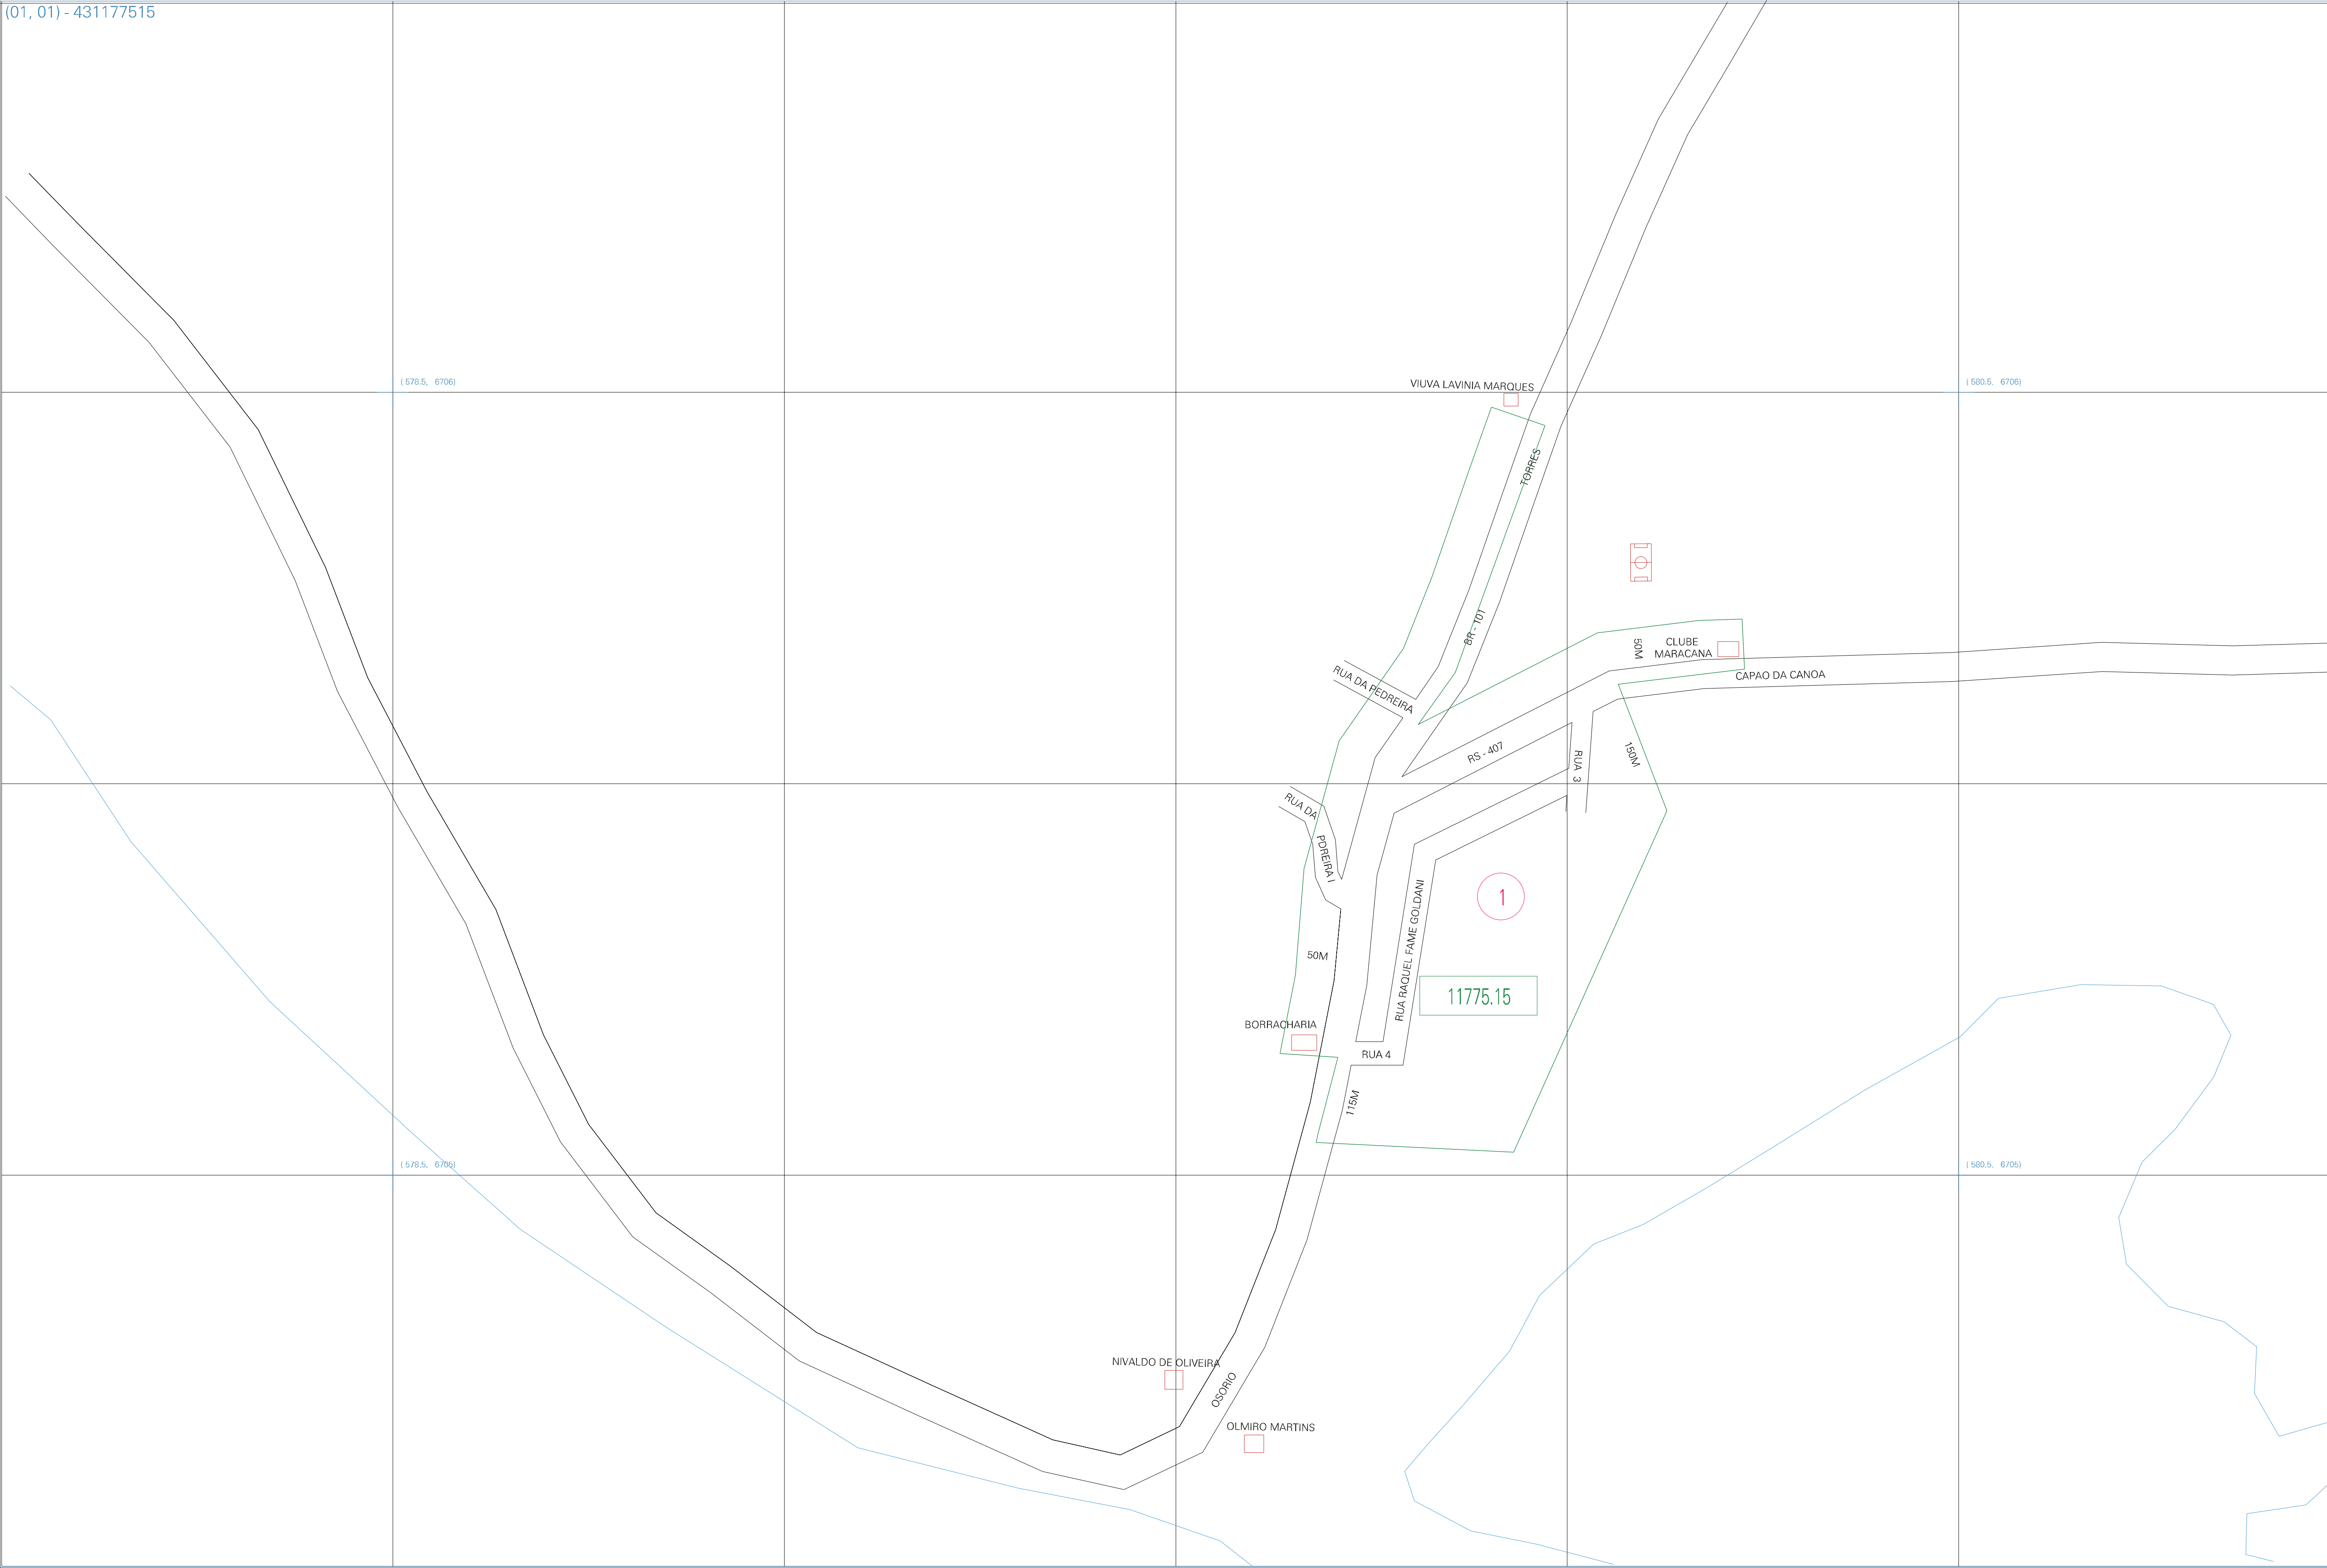

(578.5, 6706)

(580.5, 6706)

(578.5, 6786)

(580.5, 6706)

ESTADO DO RIO GRANDE DO SUL
 Município: 43.11775
 MAQUINÉ
 Folha : 01 - 01

Arquivo: 431177515.dgn
 Limites(km): (578, 6704.5) - (581, 6706.5)

- LEGENDA**
- LIMITES**
- Município ou Perímetro Urbano
 - Distrito
 - Subdistrito, RA, Zona ou similar
 - Bairro ou similar
 - Setor Censitário
- CODIGOS**
- 22306.05 Distrito (cod. do município + cod. do distrito)
 - 05.06 Subdistrito (cod. do distrito + cod. do subdistrito)
 - 003 Bairro (cod. do bairro no município)
 - 25 Setor (número do setor no distrito ou subdistrito)

MAPA URBANO DIGITAL
FOLHA A1