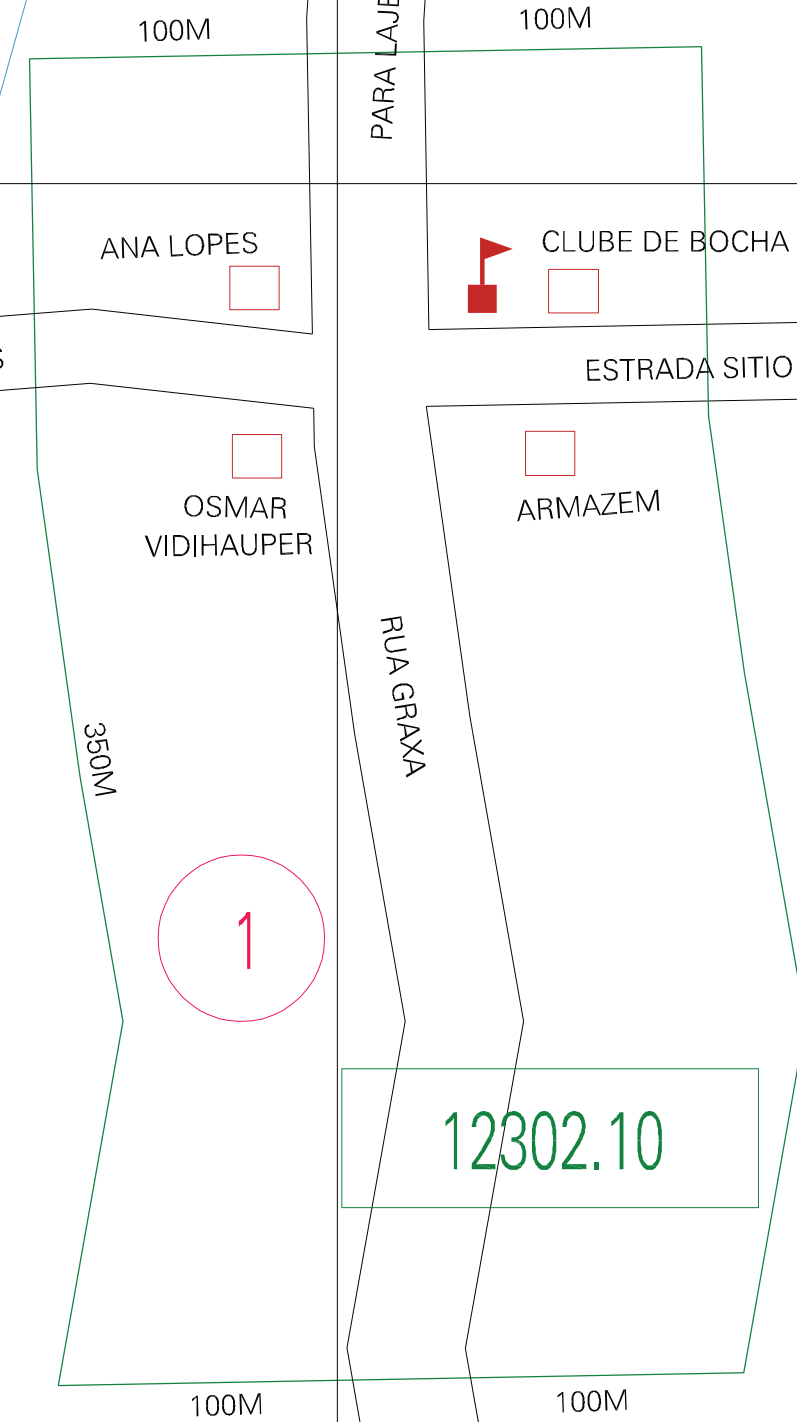

(227.75, 6953.5)

(228.75, 6953.5)

(227.75, 6953)

(228.75, 6953)

ESTADO DO RIO GRANDE DO SUL  
 Município: 43.12302  
 MIRAGUAI  
 Folha : 01 - 01

Arquivo: 431230210.dgn  
 Limites(km): (227.25, 6952.5) - (229.25, 6954.0)

- LEGENDA**
- LIMITES**
- Município ou Perímetro Urbano
  - Distrito
  - Subdistrito, RA, Zona ou similar
  - Bairro ou similar
  - Sector Censitário
- CODIGOS**
- 22306.05 Distrito (cod. do município + cod. do distrito)
  - 05.06 Subdistrito (cod. do distrito + cod. do subdistrito)
  - 003 Bairro (cod. do bairro no município)
  - 25 Sector (número do setor no distrito ou subdistrito)