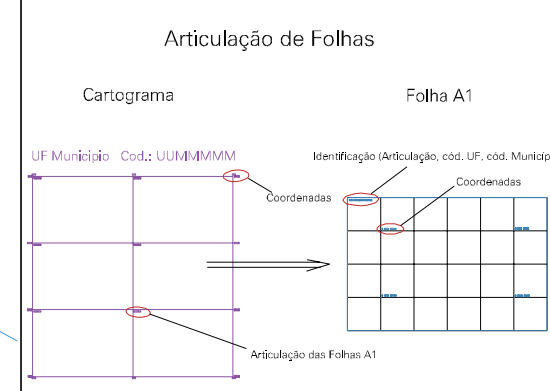

( 333.5, 6825.5)

( 335.5, 6825.5)

( 333.5, 6824.5)

( 335.5, 6824.5)

12427.05

ESTADO DO RIO GRANDE DO SUL  
 Município: 43.12427  
 MORMAÇO  
 Folha : 01 - 01

Arquivo: 4312427.dgn  
 Limites(km): ( 333, 6824)-( 336, 6826)

- LEGENDA**
- LIMITES**
- Município ou Perímetro Urbano
  - Distrito
  - Subdistrito, RA, Zona ou similar
  - Bairro ou similar
  - Setor Censitário
- CODIGOS**
- 22306.05 Distrito (cod. do município + cod. do distrito)
  - 05.08 Subdistrito (cod. do distrito + cod. do subdistrito)
  - 003 Bairro (cod. do bairro no município)
  - 25 Setor (número do setor no distrito ou subdistrito)