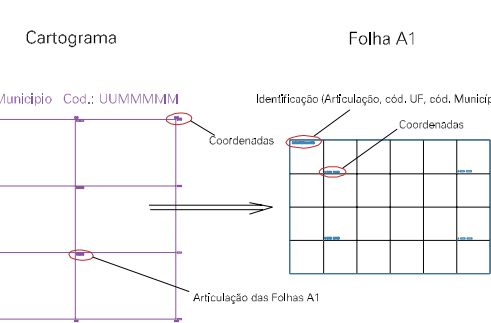

(489, 6739,5)

(481, 6739,5)

(489, 6739,5)

(481, 6739,5)

ESTADO DO RIO GRANDE DO SUL
Município: 43.12476
MORRO REUTER
Folha : 01 - 01

Arquivo: 4312476.dgn
Limites(kml: (489, 6737,5) - (492, 6740,5)

LEGENDA

LIMITES

- Município ou Perímetro Urbano
- Distrito
- Subdistrito, RA, Zona ou similar
- Bairro ou similar
- Setor Censitário

CODIGOS

- 22306.05 Distrito (cod. do município + cod. do distrito)
- 05.06 Subdistrito (cod. do distrito + cod. do subdistrito)
- 003 Bairro (cod. do bairro no município)
- 25 Setor (número do setor no distrito ou subdistrito)

Articulação de Folhas

MAPA URBANO DIGITAL
FOLHA A1

JOAO HUGO WIST

JOAO DA SILVA

EST. QUATRO CANOAS - MORRO REUTER

EST. QUATRO CANOAS - MORRO REUTER