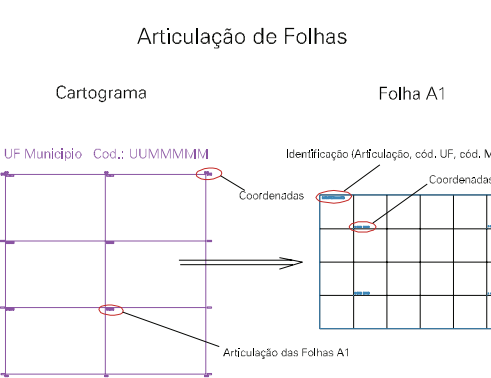

ESTADO DO RIO GRANDE DO SUL
 Município: 43.12476
 MORRO REUTER
 Folha : 02 - 02

Arquivo: 4312476.dgn
 Limites(km): (492, 6734,5) - (496, 6737,5)

- LEGENDA**
- LIMITES**
- Município ou Perímetro Urbano
 - Distrito
 - Subdistrito, RA, Zona ou similar
 - Bairro ou similar
 - Sector Censitário
- CODIGOS**
- 22306.05 Distrito (cod. do município + cod. do distrito)
 - 05.06 Subdistrito (cod. do distrito + cod. do subdistrito)
 - 003 Bairro (cod. do bairro no município)
 - 25 Sector (número do setor no distrito ou subdistrito)

MAPA URBANO DIGITAL
 FOLHA A1