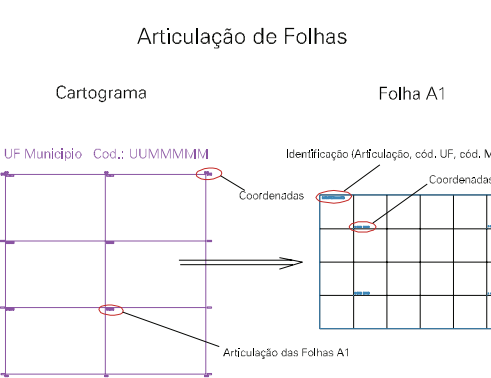

ESTADO DO RIO GRANDE DO SUL
 Município: 43.12476
 MORRO REUTER
 Folha : 04 - 04

Arquivo: 4312476.dgn
 Limites(kml): (500, 6728.5) - (504, 6731.5)

- LEGENDA**
- LIMITES**
- Município ou Perímetro Urbano
 - Distrito
 - Subdistrito, RA, Zona ou similar
 - Bairro ou similar
 - Setor Censitário
- CODIGOS**
- Distrito (cod. do município + cod. do distrito)
 - Subdistrito (cod. do distrito + cod. do subdistrito)
 - Bairro (cod. do bairro no município)
 - Setor (número do setor no distrito ou subdistrito)

MAPA URBANO DIGITAL
 FOLHA A1