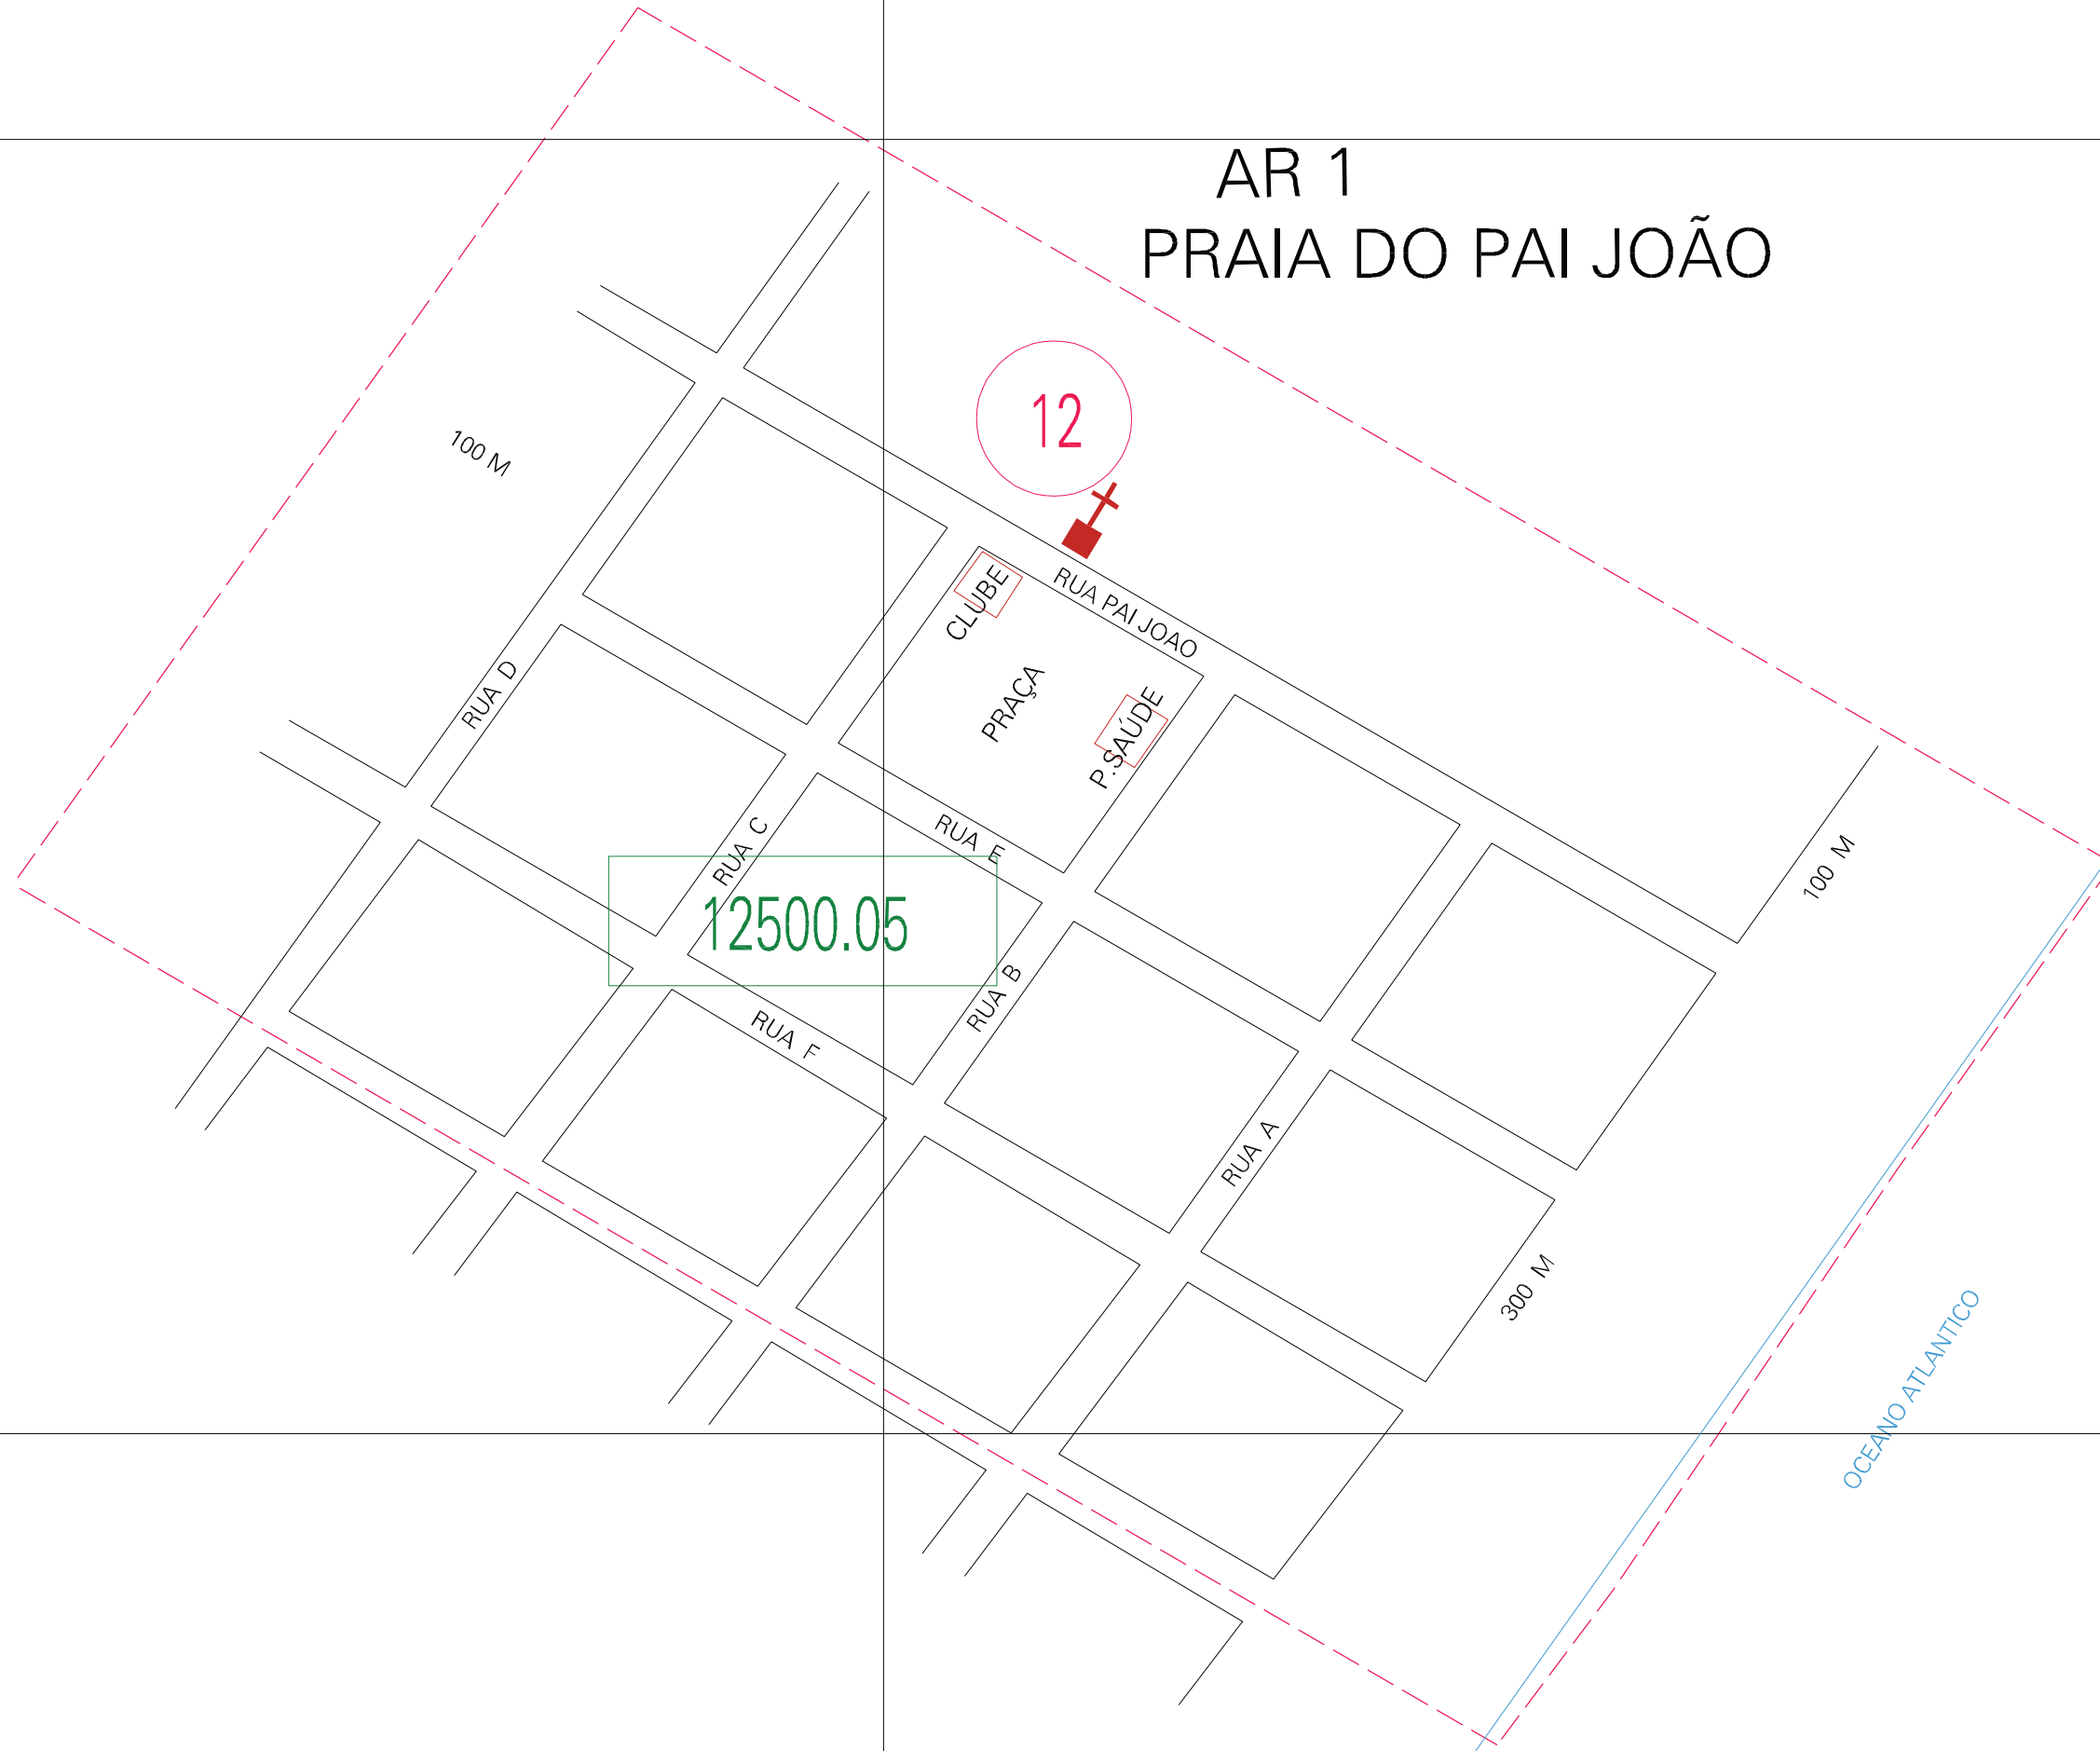

(521.1, 6558.4)

(522.1, 6558.4)

(521.1, 6557.9)

(522.1, 6557.9)

AR 1 PRAIA DO PAI JOÃO

ESTADO DO RIO GRANDE DO SUL

Município: 43.12500
MOSTARDAS

Folha : 01 - 01

LEGENDA

1. **LIMITES**
2. Município ou Perímetro Urbano
   - Distrito
   - Subdistrito, RA, Zona ou similar
   - Bairro ou similar
   - Sector Censitário
3. **CODIGOS**
- 22306.05 Distrito (cod. do município + cod. do distrito)
  - 05.06 Subdistrito (cod. do distrito + cod. do subdistrito)
  - 003 Bairro (cod. do bairro no município)
  - 25 Sector (número do sector no distrito ou subdistrito)

Articulação de Folhas

MAPA URBANO DIGITAL FOLHA A1