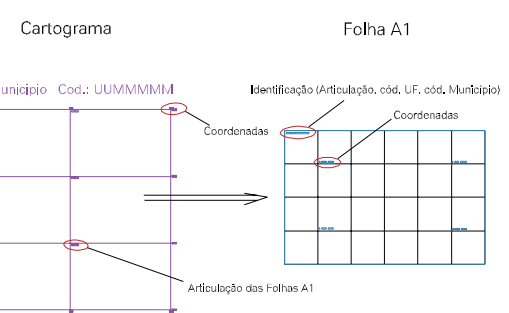

Articulação de Folhas

MAPA URBANO DIGITAL FOLHA A1