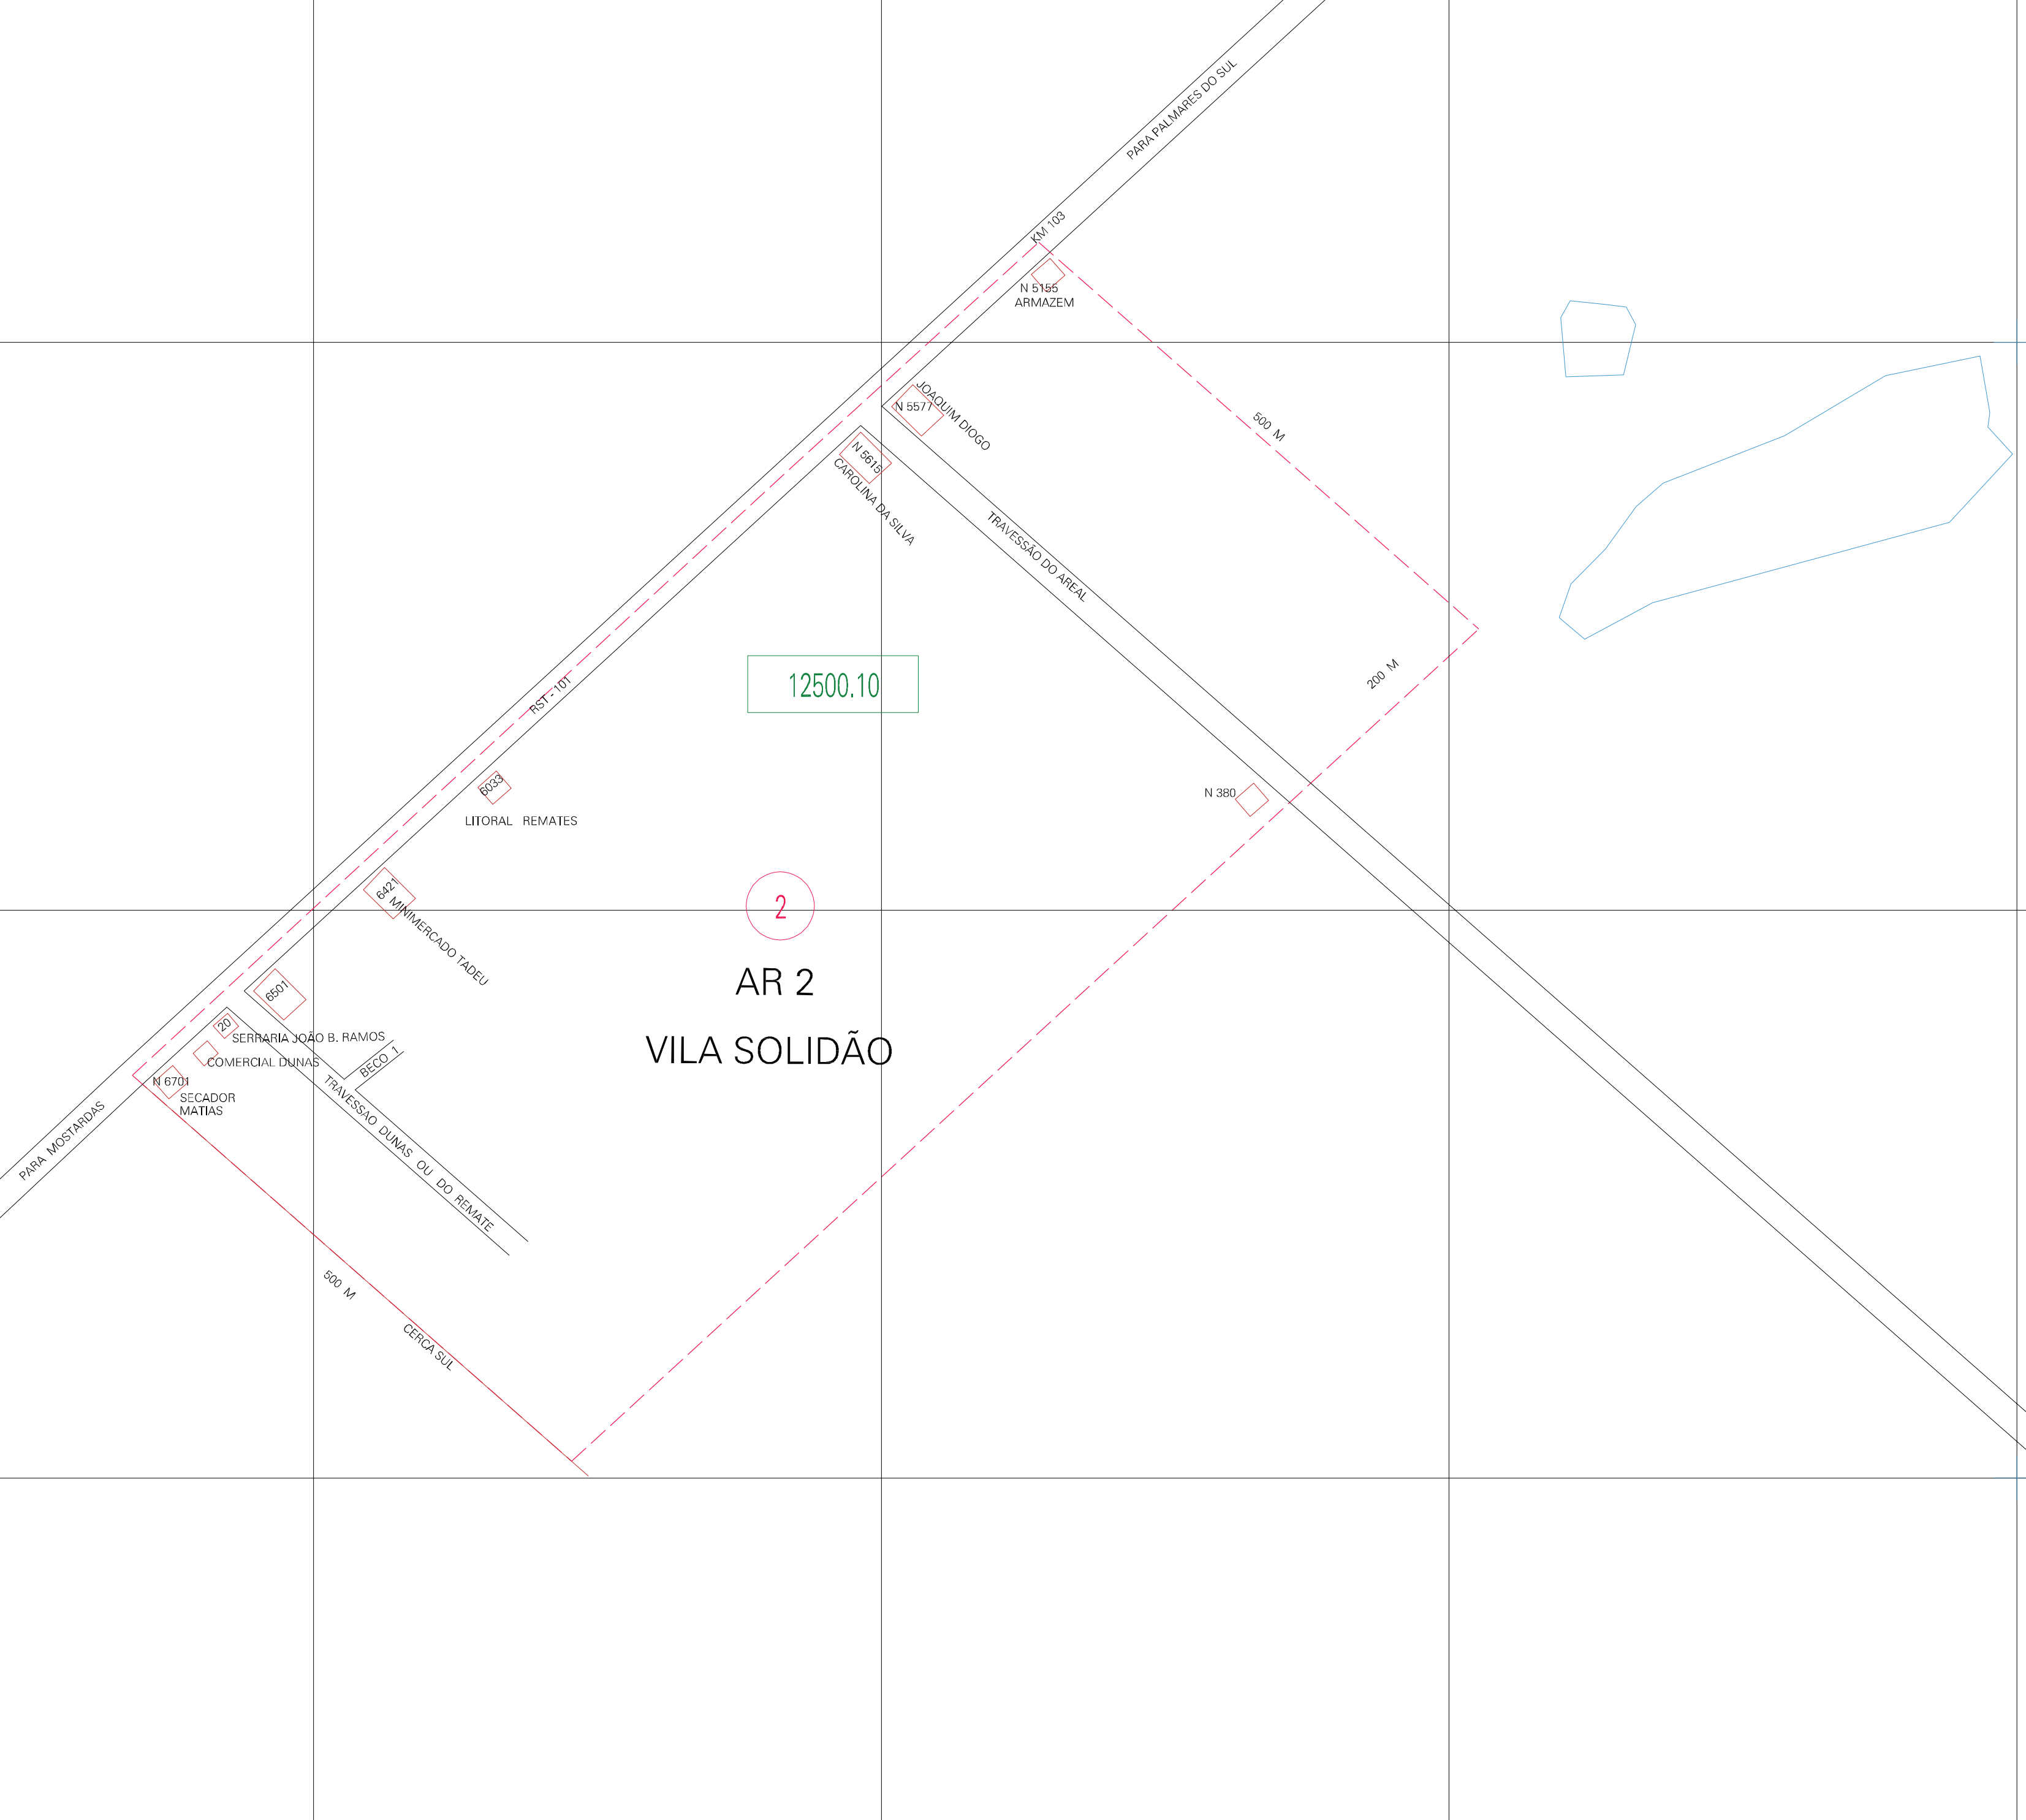

(542.5, 6606.5)

(544.5, 6606.5)

(542.5, 6605.5)

(544.5, 6605.5)

12500.10

2

AR 2
VILA SOLIDÃO

ESTADO DO RIO GRANDE DO SUL
 Município: 43.12500
 MOSTARDAS
 Folha : 01 - 01

Arquivo: 43125000002.dgn
 Limites(km): (542, 6605)-(545, 6607)

- LEGENDA**
- LIMITES**
- Município ou Perímetro Urbano
 - Distrito
 - Subdistrito, RA, Zona ou similar
 - Bairro ou similar
 - Setor Censitário
- CODIGOS**
- 22306.05 Distrito (cod. do município + cod. do distrito)
 - 05.08 Subdistrito (cod. do distrito + cod. do subdistrito)
 - 003 Bairro (cod. do bairro no município)
 - 25 Setor (número do setor no distrito ou subdistrito)