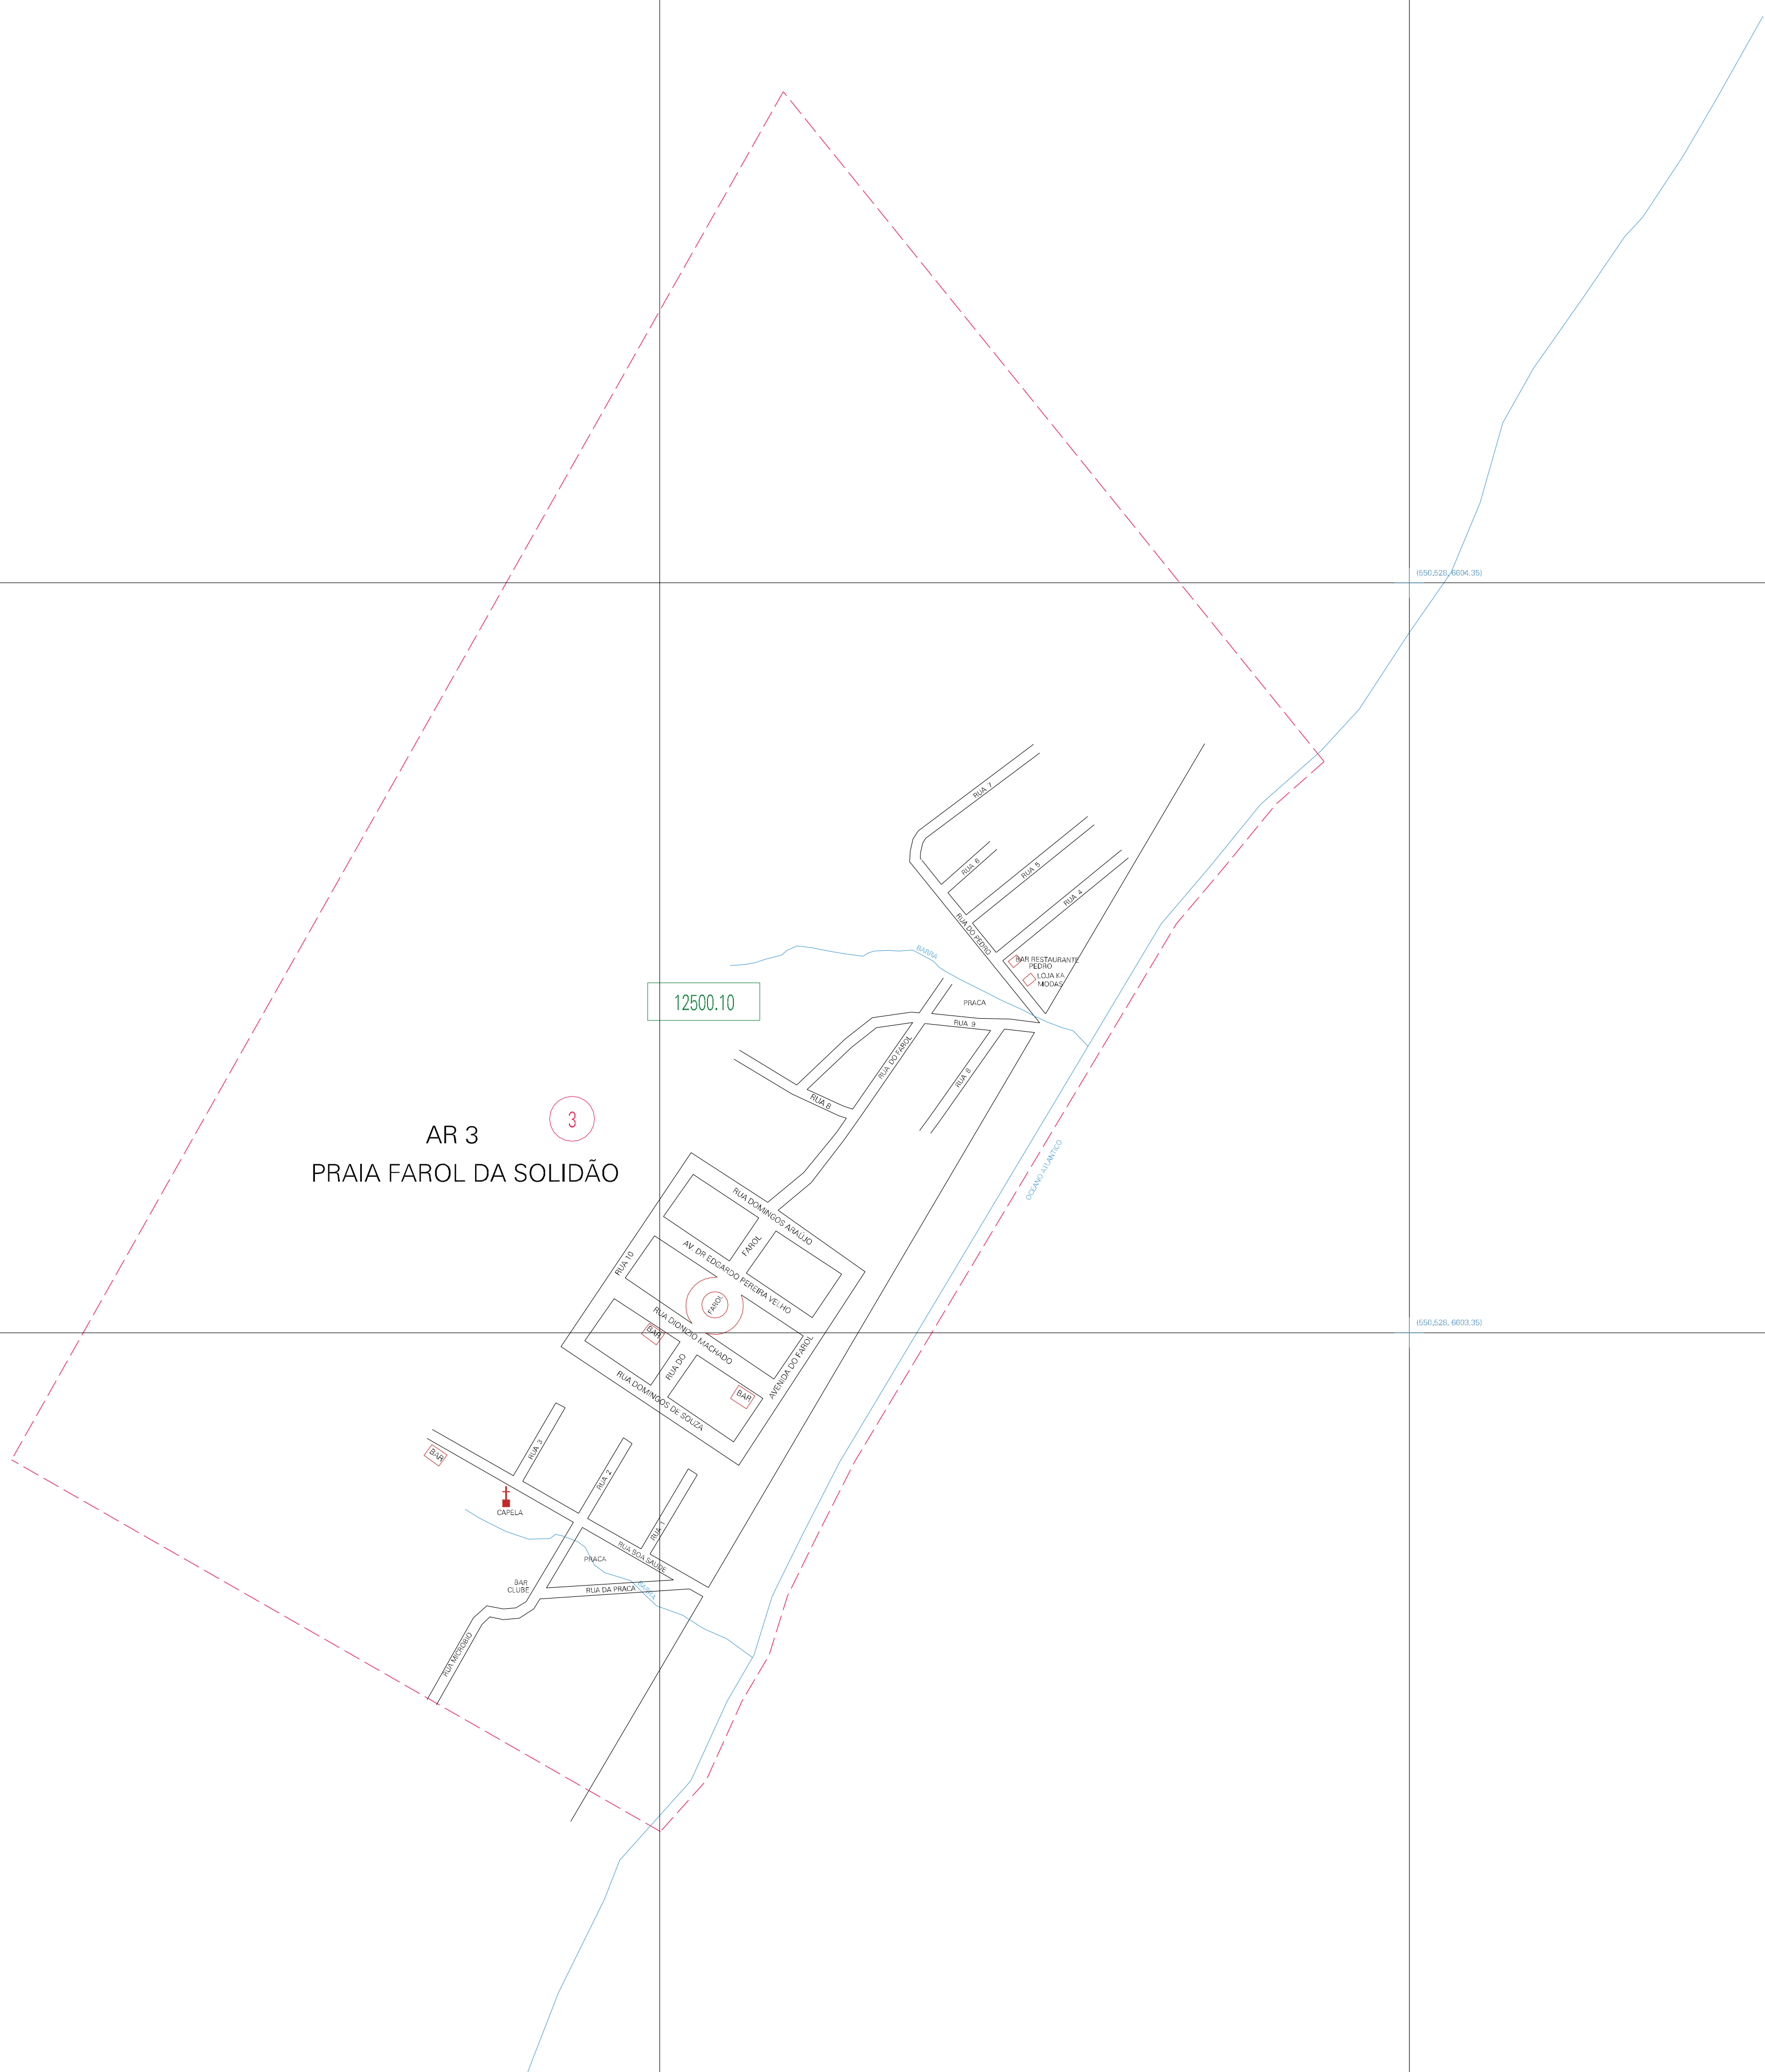

(547.528, 6602,35)

(550,528, 6604,35)

(547.528, 6603,35)

(550,528, 6605,35)

AR 3
PRAIA FAROL DA SOLIDÃO

12500.10

3

ESTADO DO RIO GRANDE DO SUL
Município: 43.12500
MOSTARDAS
Folha : 01 - 01

1. **LEGENDA**
2. **LIMITES**
3. Município ou Perímetro Urbano
   - Distrito
   - Subdistrito, RA, Zona ou similar
   - Bairro ou similar
   - Sector Censitário
4. **CODIGOS**
- 22306.05 Distrito (cod. do município + cod. do distrito)
  - 05.06 Subdistrito (cod. do distrito + cod. do subdistrito)
  - 003 Bairro (cod. do bairro no município)
  - 25 Sector (número do sector no distrito ou subdistrito)

MAPA URBANO DIGITAL
FOLHA A1