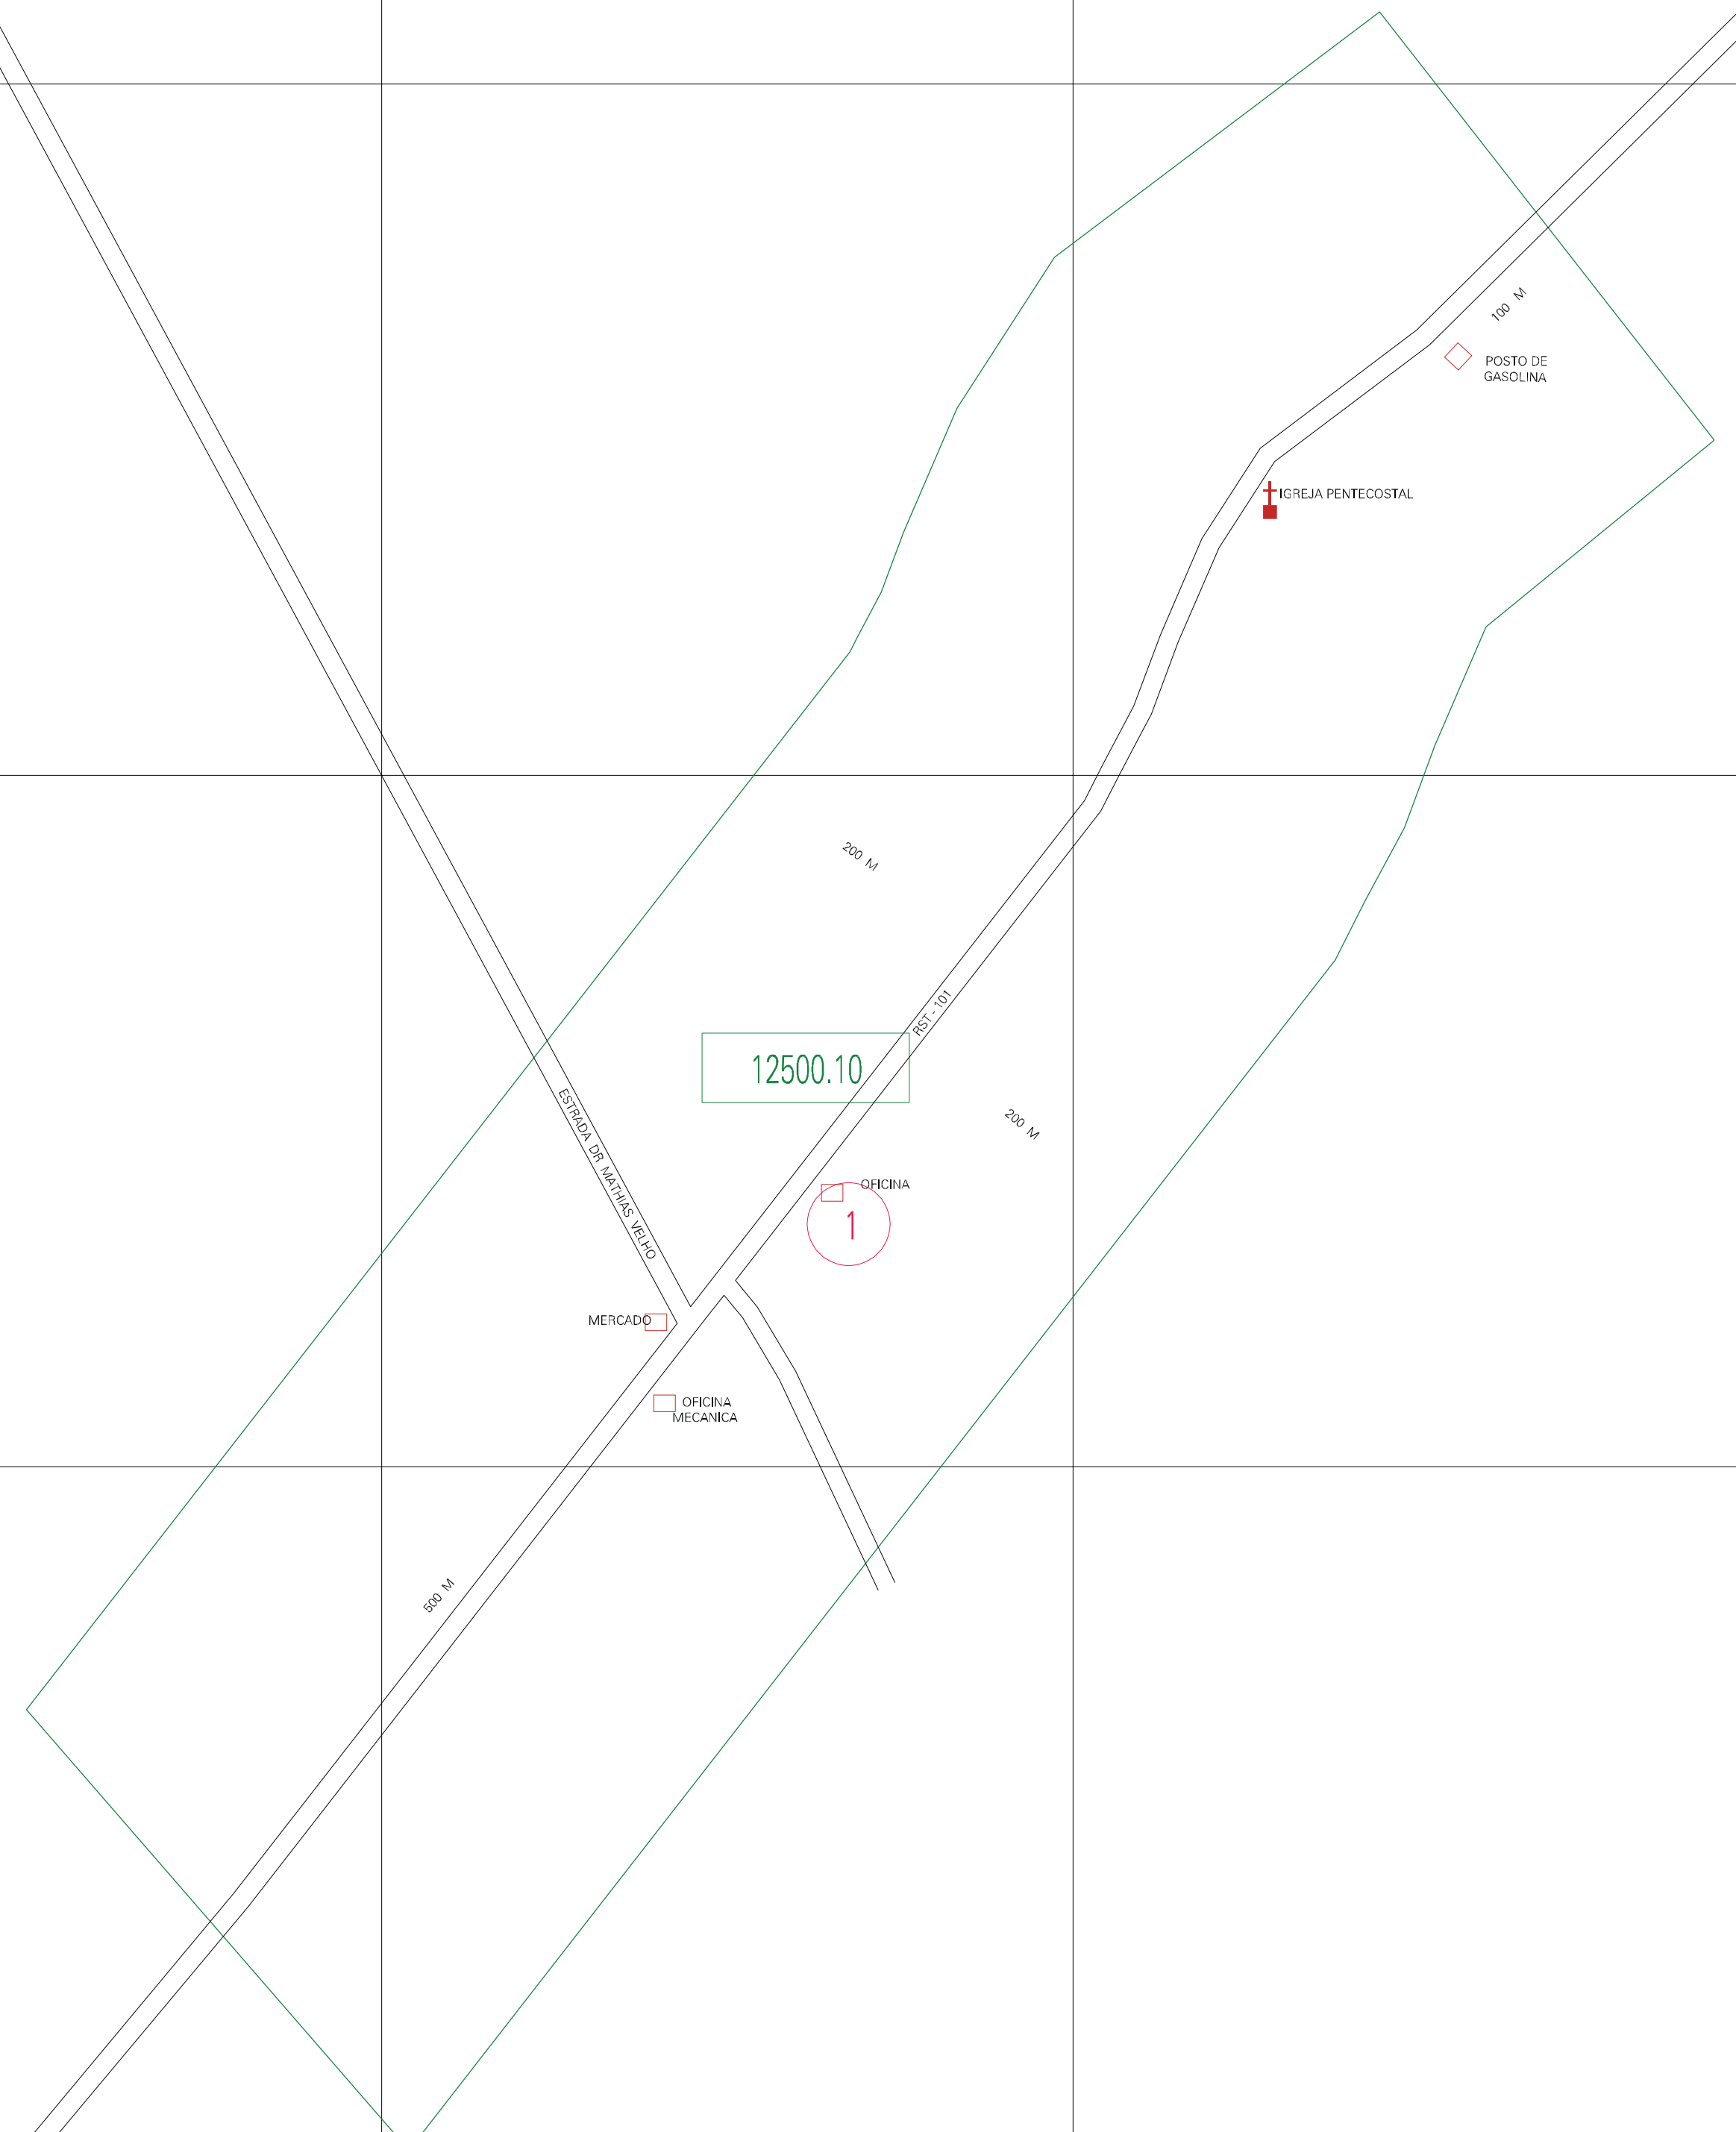

(539, 6603)

(541, 6603)

(539, 6602)

(541, 6602)

ESTADO DO RIO GRANDE DO SUL

Município: 43.12500

MOSTARDAS

Folha : 01 - 01

Arquivo: 431250010.dgn

LEGENDA

LIMITES

- Município ou Perímetro Urbano
- Distrito
- Subdistrito, RA, Zona ou similar
- Bairro ou similar
- Setor Censitário

CODIGOS

- 22306.05 Distrito (cod. do município + cod. do distrito)
- 05.06 Subdistrito (cod. do distrito + cod. do subdistrito)
- 003 Bairro (cod. do bairro no município)
- 25 Setor (número do setor no distrito ou subdistrito)

Articulação de Folhas

MAPA URBANO DIGITAL
FOLHA A1

CENSO AGROPECUARIO 2006

CONTAGEM DA POPULAÇÃO 2007

Data de Impressão: 02.10.07