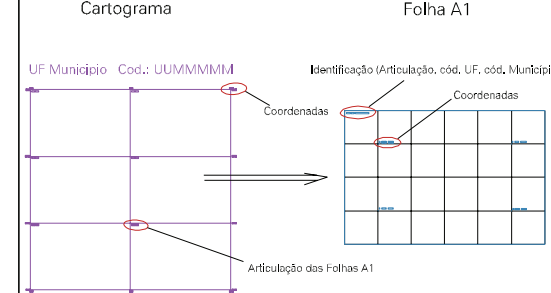

(523.1, 6579.07)

(524.1, 6579.07)

(523.1, 6578.57)

(524.1, 6578.57)

12500.15

1

LUCIO FLAVIO
POSTO DE GASOLINA

RST 101

RST 101

200 M

100 M

100 M

100 M

ESTADO DO RIO GRANDE DO SUL
Município: 43.12500
MOSTARDAS
Folha : 01 - 01

Arquivo: 431250015.dgn
Limites(km): (522.6, 6578.07) - (524.6, 6579.57)

LEGENDA

1. LIMITES
2. Município ou Perímetro Urbano
   - Distrito
   - Subdistrito, RA, Zona ou similar
   - Bairro ou similar
   - Sector censitário
3. CODIGOS
- 22306.05 Distrito (cod. do município + cod. do distrito)
  - 05.06 Subdistrito (cod. do distrito + cod. do subdistrito)
  - 003 Bairro (cod. do bairro no município)
  - 25 Sector (número do sector no distrito ou subdistrito)

Articulação de Folhas

MAPA URBANO DIGITAL
FOLHA A1