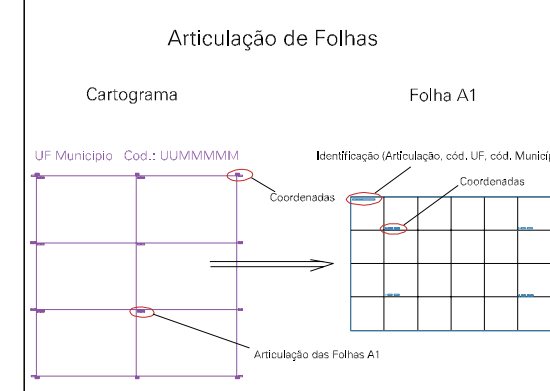

ESTADO DO RIO GRANDE DO SUL
 Município: 43.12609
 MUÇUM
 Folha : 01 - 01

Arquivo: 4312609.dgn
 Limites(km): (412, 6772.5) - (418, 6776.5)

- LEGENDA**
- LIMITES**
- Município ou Perímetro Urbano
 - Distrito
 - Subdistrito, RA, Zona ou similar
 - Bairro ou similar
 - Setor Censitário
- CODIGOS**
- 22306.06 Distrito (cod. do município + cod. do distrito)
 - 05.06 Subdistrito (cod. do distrito + cod. do subdistrito)
 - 003 Bairro (cod. do bairro no município)
 - 25 Setor (número do setor no distrito ou subdistrito)

MAPA URBANO DIGITAL
 FOLHA A1