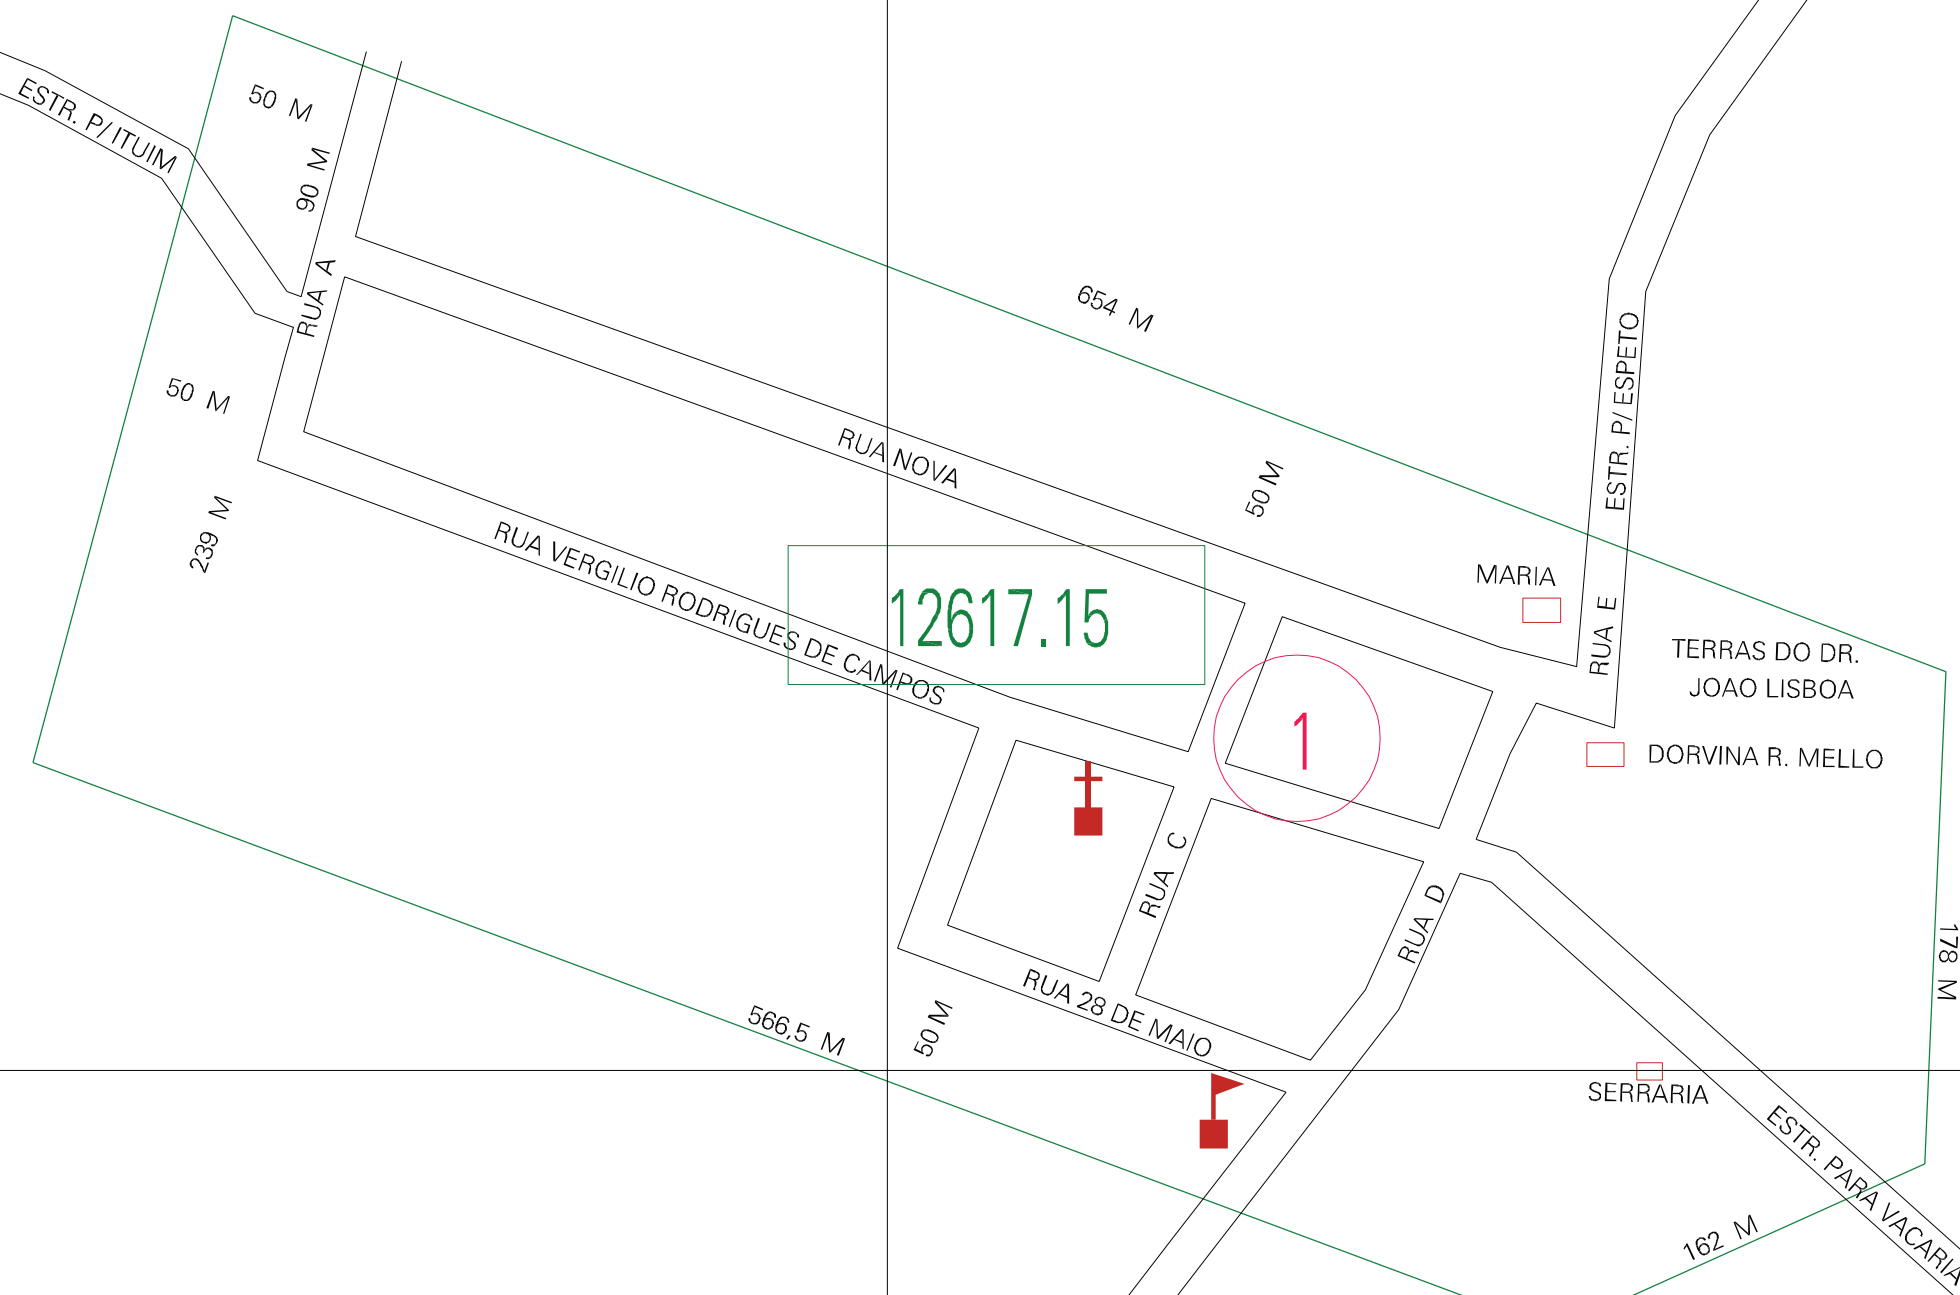

(480.5, 6853.5)

(481.5, 6853.5)

(480.5, 6853)

(481.5, 6853)

ESTADO DO RIO GRANDE DO SUL
 Município: 43.12617
 MUITOS CAPÕES
 Folha : 01 - 01

Arquivo: 431261715.dgn
 Limites(km): (480, 6852.5) - (482, 6854.0)

- LEGENDA**
- LIMITES**
- Município ou Perímetro Urbano
 - Distrito
 - Subdistrito, RA, Zona ou similar
 - Bairro ou similar
 - Sector Constatário
- CODIGOS**
- 22306.05 Distrito (cod. do município + cod. do distrito)
 - 05.06 Subdistrito (cod. do distrito + cod. do subdistrito)
 - 003 Bairro (cod. do bairro no município)
 - 25 Sector (número do setor no distrito ou subdistrito)