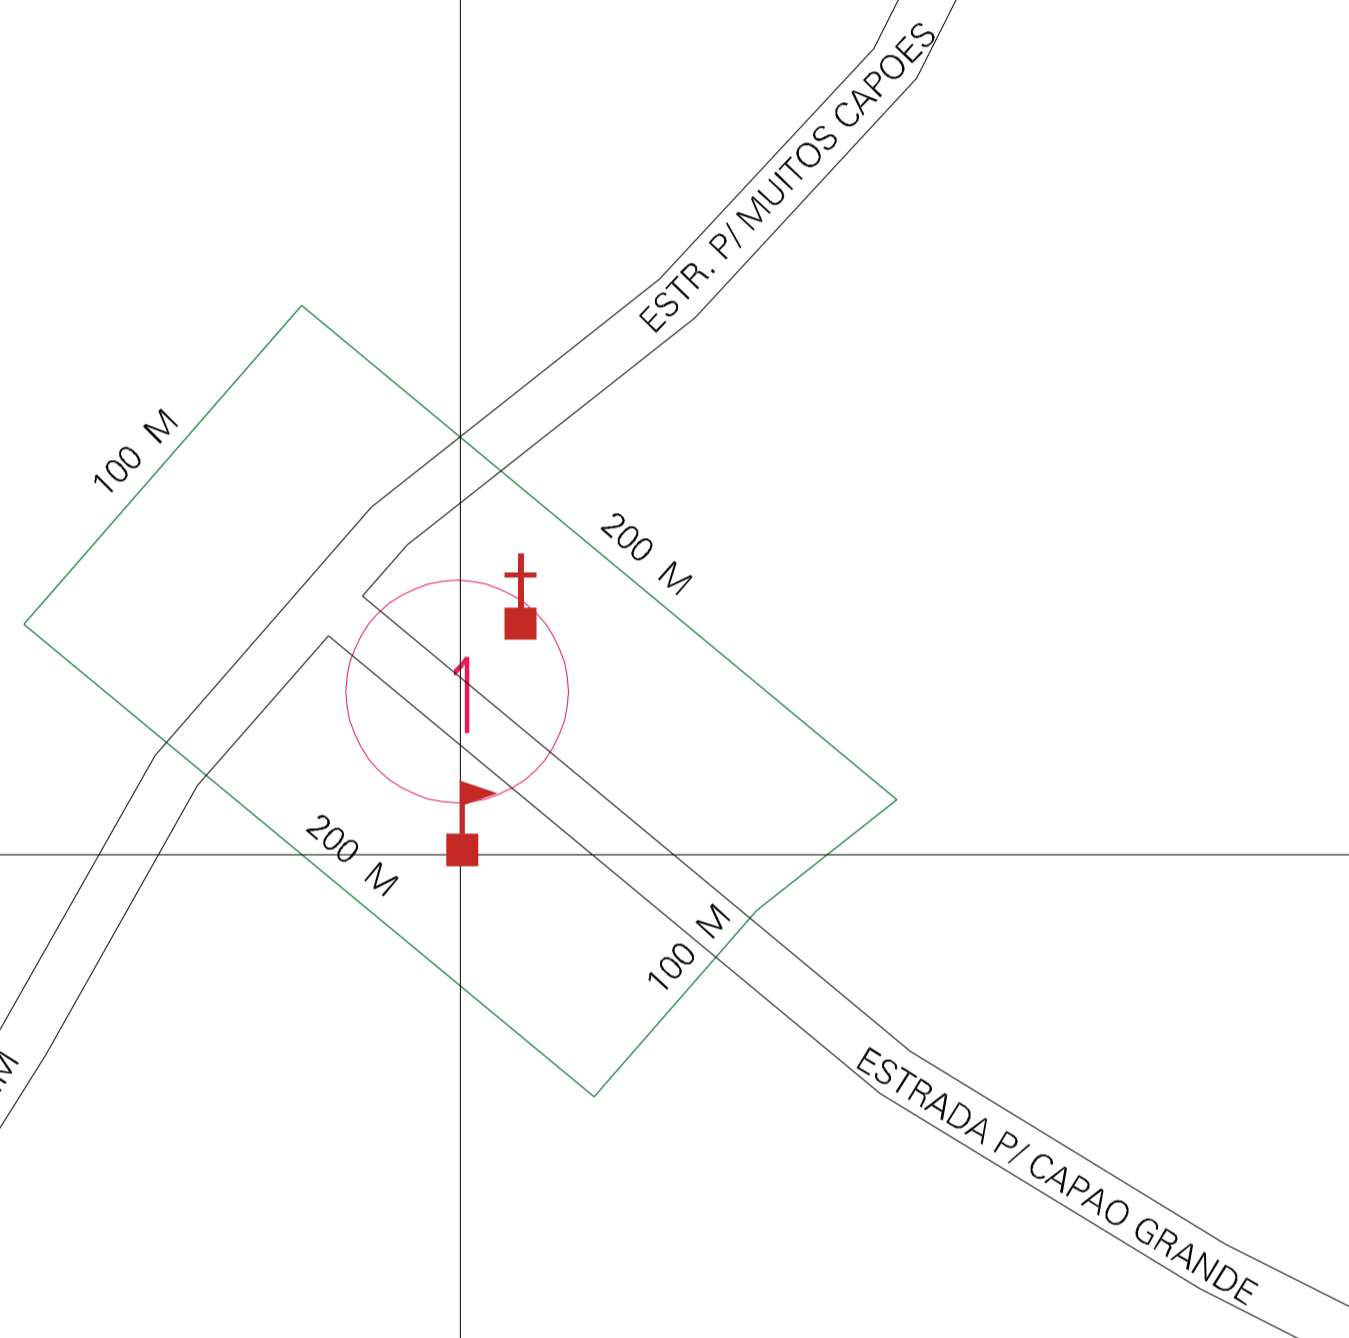

(472.35, 6856.85)

(473.35, 6856.85)

12617.25

(472.35, 6856.35)

(473.35, 6856.35)

ESTADO DO RIO GRANDE DO SUL  
 Município: 43.12617  
 MUITOS CAPÕES  
 Folha : 01 - 01  
 Arquivo: 431261725.dgn  
 Limites(km): ( 472.1, 6856.1) - ( 473.6, 6857.1)

- LEGENDA**
- LIMITES**
- Município ou Perímetro Urbano
  - Distrito
  - Subdistrito, RA, Zona ou similar
  - Bairro ou similar
  - Sector Censitário
- CODIGOS**
- 22306.05 Distrito (cod. do município + cod. do distrito)
  - 05.06 Subdistrito (cod. do distrito + cod. do subdistrito)
  - 003 Bairro (cod. do bairro no município)
  - 25 Sector (número do setor no distrito ou subdistrito)

**MAPA URBANO DIGITAL**  
**FOLHA A1**