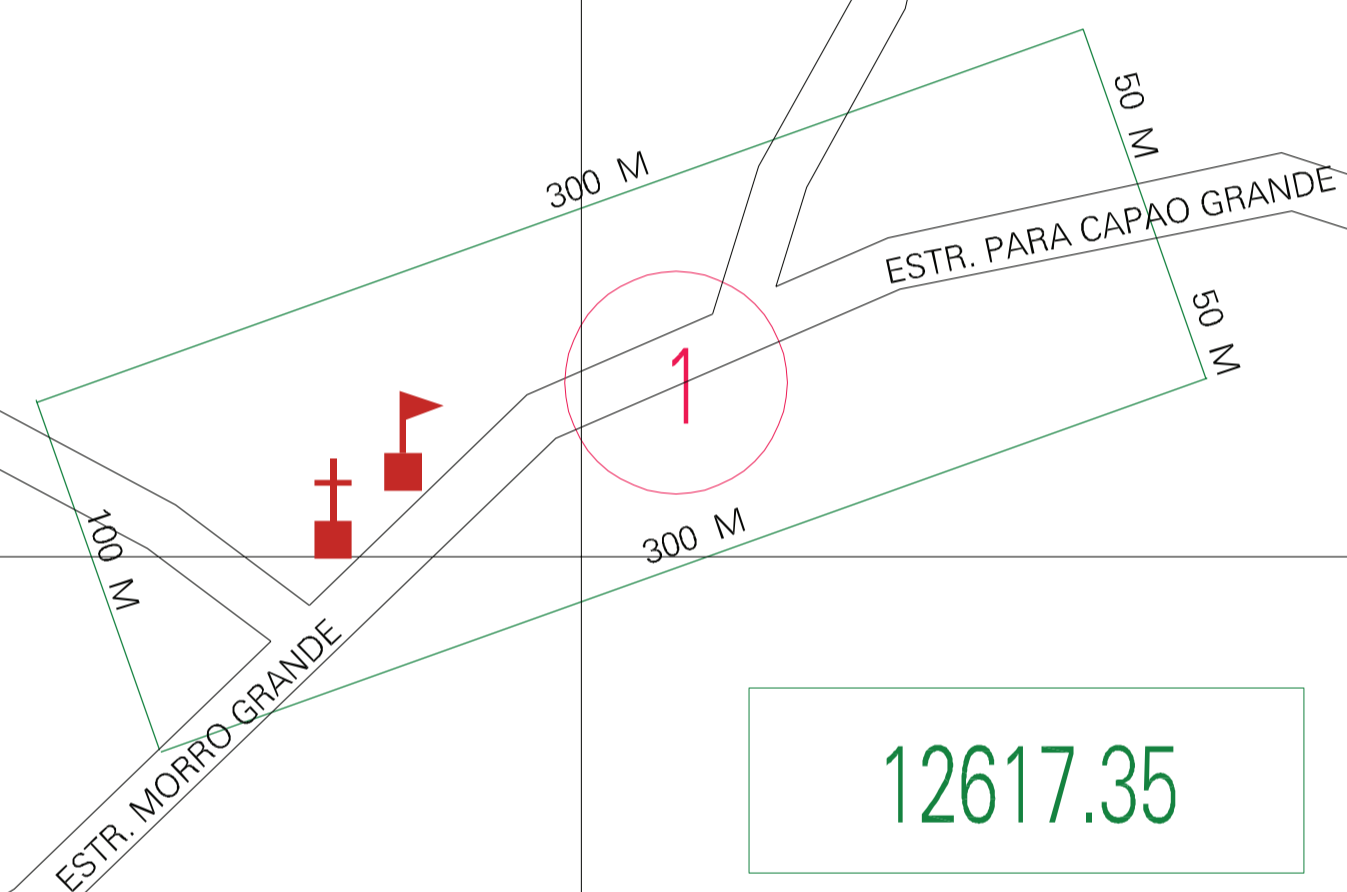

(477.85, 6845.25)

(478.85, 6845.25)

(477.85, 6844.75)

(478.85, 6844.75)

ESTADO DO RIO GRANDE DO SUL  
 Município: 43.12617  
 MUITOS CAPÕES  
 Folha : 01 - 01  
 Arquivo: 431261735.dgn  
 Limites(km): ( 477.6, 6844.5) - ( 479.1, 6845.5)

- LEGENDA**
- LIMITES**
- Município ou Perimetro Urbano
  - Distrito
  - Subdistrito, RA, Zona ou similar
  - Bairro ou similar
  - Sector Censitário
- CODIGOS**
- 22306.05 Distrito (cod. do município + cod. do distrito)
  - 05.06 Subdistrito (cod. do distrito + cod. do subdistrito)
  - 003 Bairro (cod. do bairro no município)
  - 25 Sector (número do setor no distrito ou subdistrito)