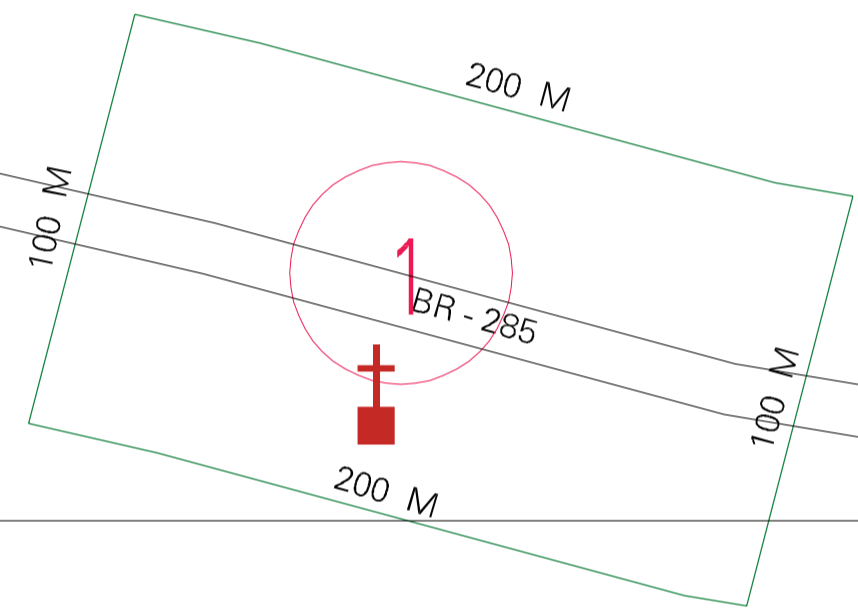

(01, 01) - 431261745

(468.5, 6866)

(469.5, 6866)

12617.45

P/LAGOA VERMELHA

P/MUITOS CAPOES

(468.5, 6865.5)

(469.5, 6865.5)

ESTADO DO RIO GRANDE DO SUL
 Município: 43.12617
 MUITOS CAPÕES
 Folha : 01 - 01
 Arquivo: 431261745.dgn
 Limites(km): (468.25, 6865.25) - (469.75, 6866.25)

- LEGENDA**
- LIMITES**
- Município ou Perímetro Urbano
 - Distrito
 - Subdistrito, RA, Zona ou similar
 - Bairro ou similar
 - Sector Censitário
- CODIGOS**
- 22306.05 Distrito (cod. do município + cod. do distrito)
 - 05.06 Subdistrito (cod. do distrito + cod. do subdistrito)
 - 003 Bairro (cod. do bairro no município)
 - 25 Sector (número do setor no distrito ou subdistrito)