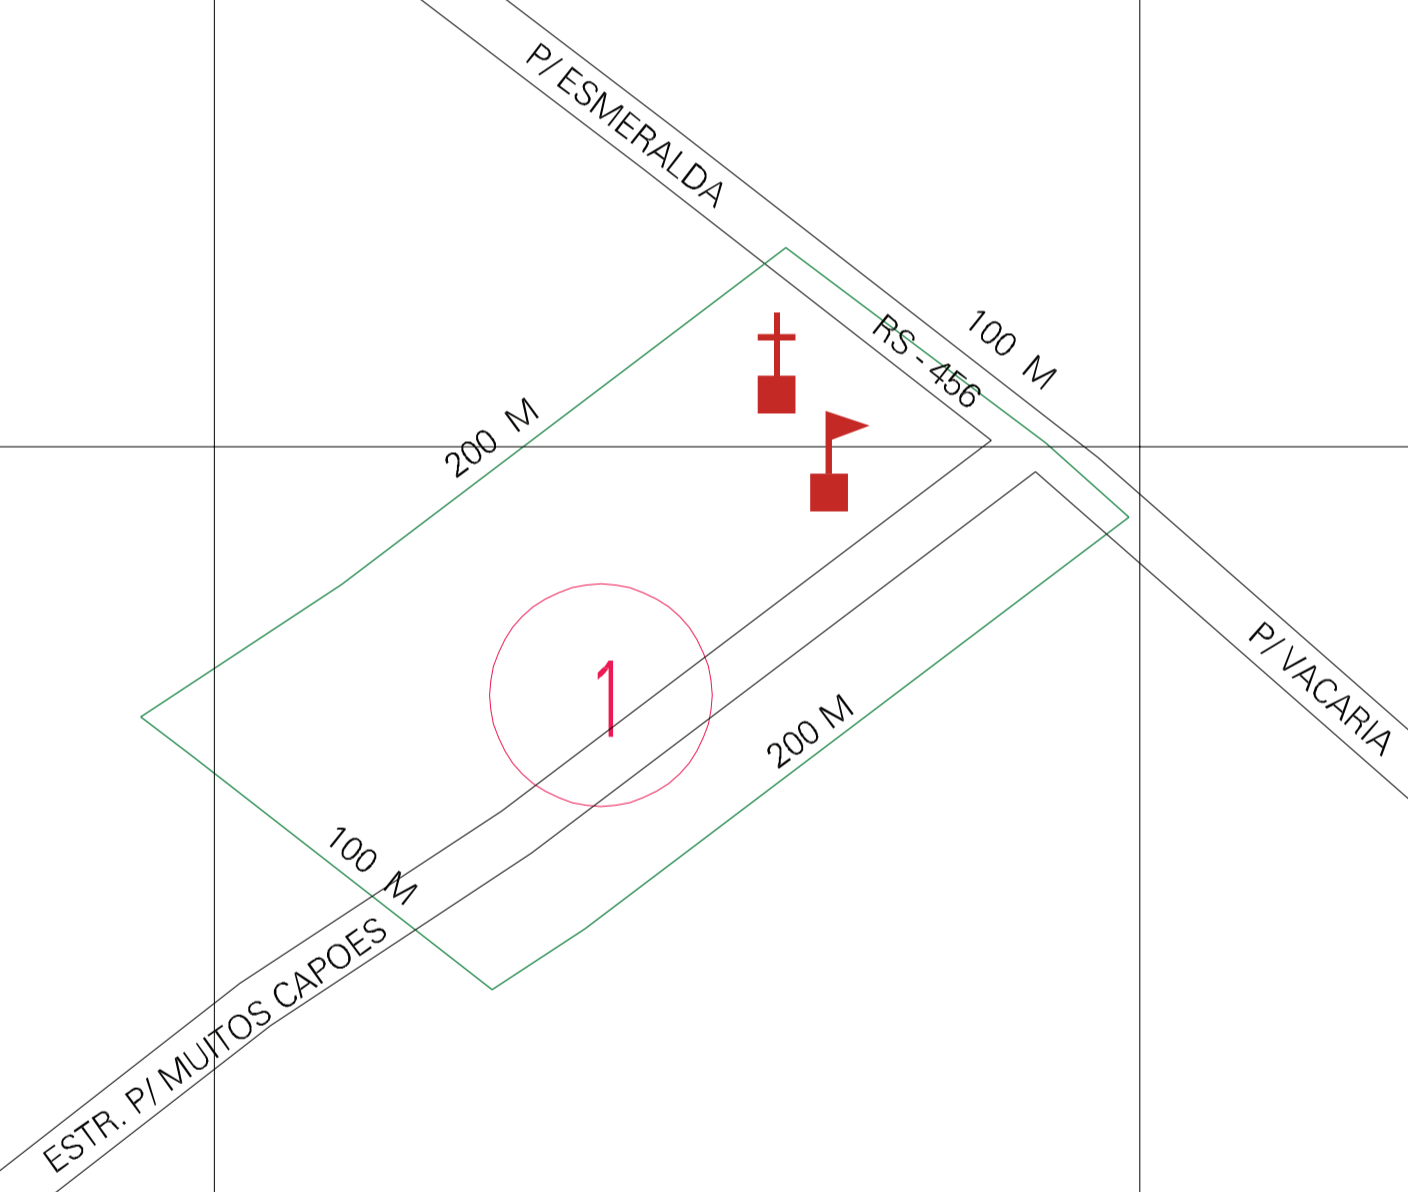

(01, 01) - 431261750

(493.25, 6875)

(494.25, 6875)

(493.25, 6874.5)

(494.25, 6874.5)

12617.50

ESTADO DO RIO GRANDE DO SUL
 Município: 43.12617
 MUITOS CAPÔES
 Folha : 01 - 01
 Arquivo: 431261750.dgn
 Limites(km): (493, 6874.25) - (495, 6875.25)

LEGENDA

LIMITES

- Município ou Perímetro Urbano
- Distrito
- Subdistrito, RA, Zona ou similar
- Bairro ou similar
- Sector Censitário

CODIGOS

- 22306.05 Distrito (cod. do município + cod. do distrito)
- 05.06 Subdistrito (cod. do distrito + cod. do subdistrito)
- 003 Bairro (cod. do bairro no município)
- 25 Sector (número do setor no distrito ou subdistrito)