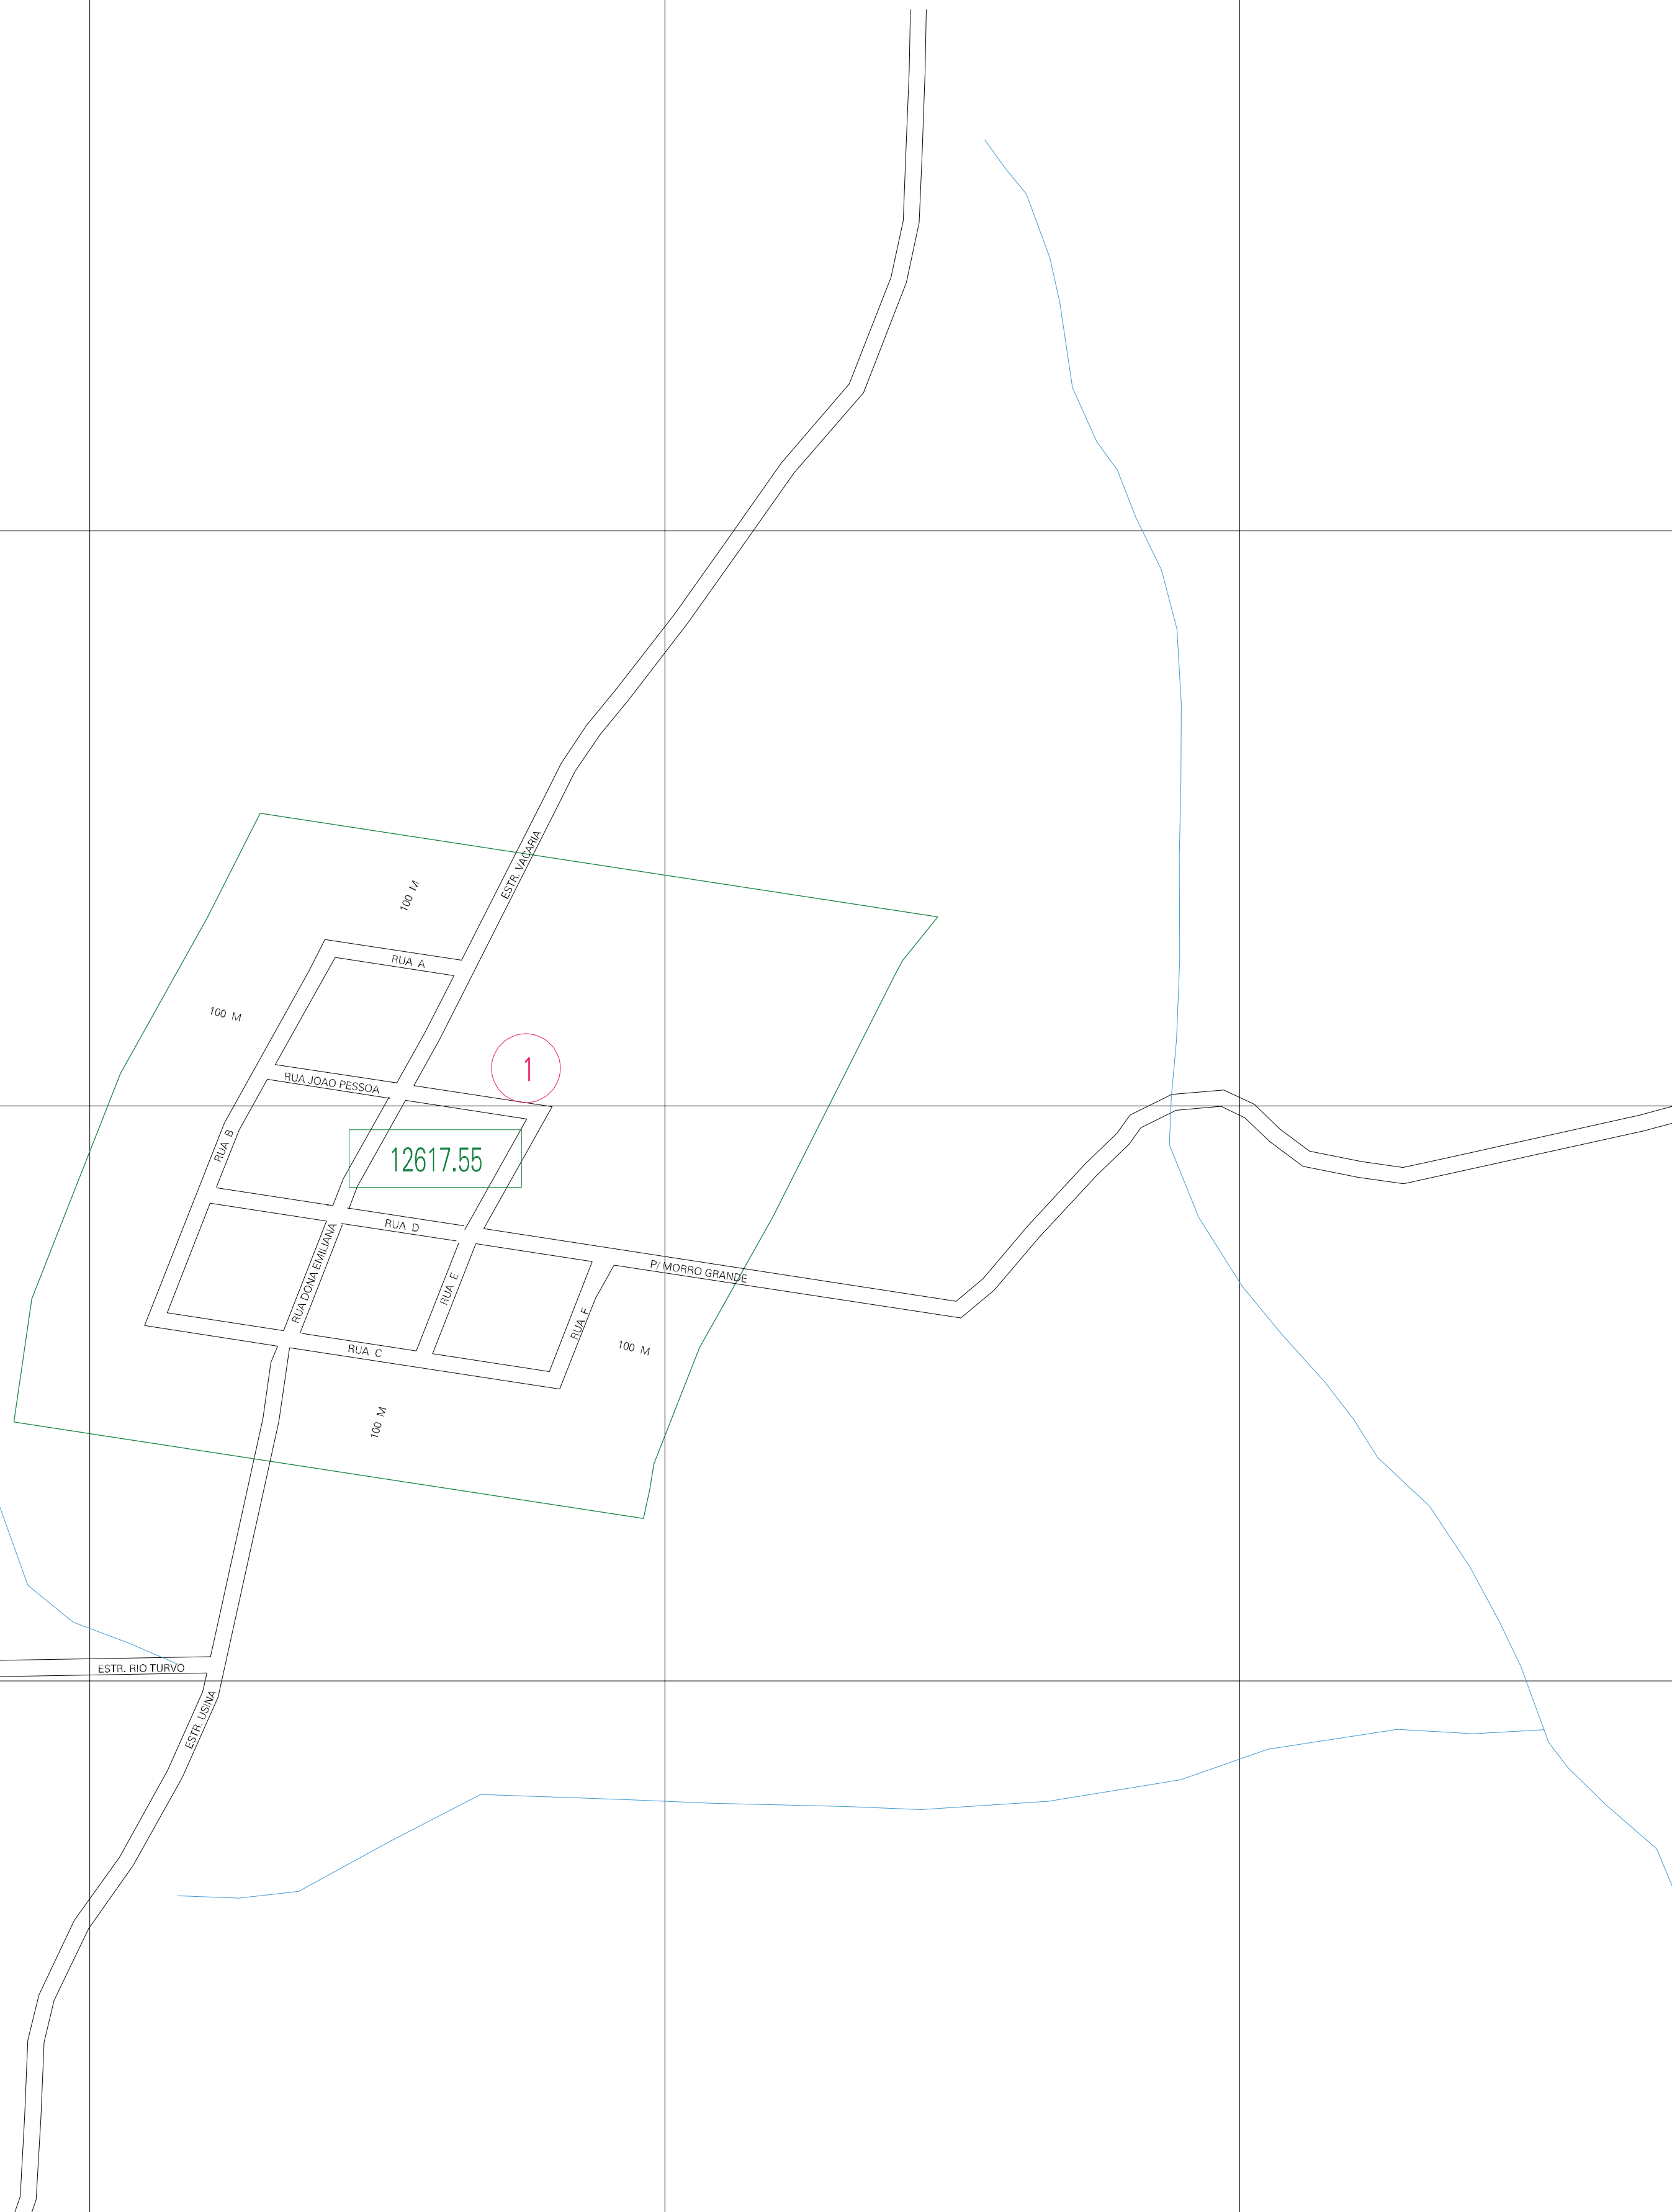

( 464.5, 6842.5)

( 466.5, 6842.5)

( 464.5, 6841.5)

( 466.5, 6841.5)

ESTADO DO RIO GRANDE DO SUL  
 Município: 43.12617  
 MUITOS CAPÕES  
 Folha : 01 - 01

Arquivo: 431261755.dgn  
 Limites(km): ( 464, 6841)-( 467, 6843)

- LEGENDA**
- LIMITES**
- Município ou Perímetro Urbano
  - Distrito
  - Subdistrito, RA, Zona ou similar
  - Bairro ou similar
  - Setor Censitário
- CODIGOS**
- 22306.05 Distrito (cod. do município + cod. do distrito)
  - 05.06 Subdistrito (cod. do distrito + cod. do subdistrito)
  - 003 Bairro (cod. do bairro no município)
  - 25 Setor (número do setor no distrito ou subdistrito)

**MAPA URBANO DIGITAL  
 FOLHA A1**