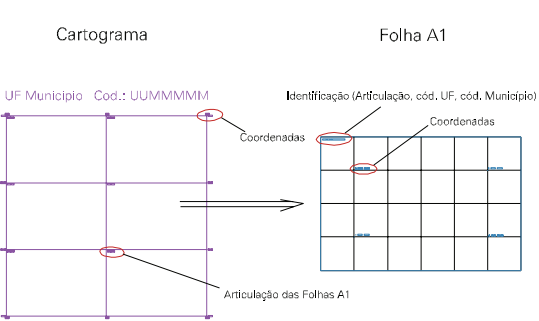

ESTADO DO RIO GRANDE DO SUL

Município: 43.12658

NÃO-ME-TOQUE

Folha : 01 - 01

Arquivo: 4312658.dgn  
 Limites(km): (-319.5, 6048.5) - (-325.5, 6052.5)

LEGENDA

- LIMITES**
- Município ou Perímetro Urbano
  - - - Distrito
  - - - Subdistrito, RA, Zona ou similar
  - - - Bairro ou similar
  - - - Setor Censitário
- CODIGOS**
- 22306.06 Distrito (cod. do município + cod. do distrito)
  - 05.06 Subdistrito (cod. do distrito + cod. do subdistrito)
  - 003 Bairro (cod. do bairro no município)
  - 25 Setor (número do setor no distrito ou subdistrito)

Articulação de Folhas

MAPA URBANO DIGITAL  
 FOLHA A1