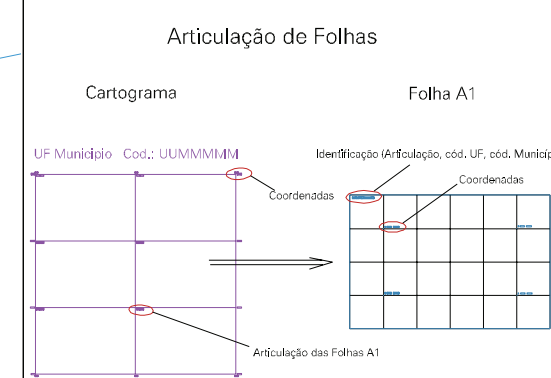

ESTADO DO RIO GRANDE DO SUL
 Município: 43.12658
 NÃO-ME-TOQUE
 Folha : 01 - 01

Arquivo: 431265815.dgn
 Limites(kml): (-328.5, -6848) - (-332.5, -6851)

- LEGENDA**
- LIMITES**
- Município ou Perímetro Urbano
 - Distrito
 - Subdistrito, RA, Zona ou similar
 - Bairro ou similar
 - Setor Censitário
- CODIGOS**
- 22306.05 Distrito (cod. do município + cod. do distrito)
 - 05.06 Subdistrito (cod. do distrito + cod. do subdistrito)
 - 003 Bairro (cod. do bairro no município)
 - 25 Setor (número do setor no distrito ou subdistrito)

MAPA URBANO DIGITAL
 FOLHA A1