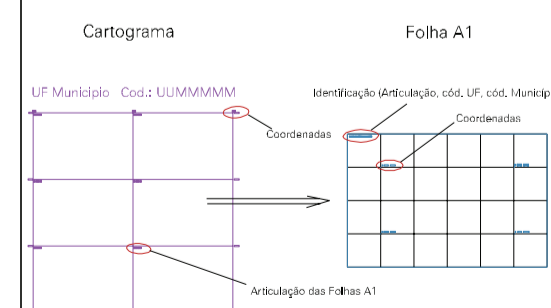

Articulação de Folhas

MAPA URBANO DIGITAL

FOLHA A1

CENSO AGROPECUARIO 2006

CONTAGEM DA POPULAÇÃO 2007

Data de Impressão: 02.10.07