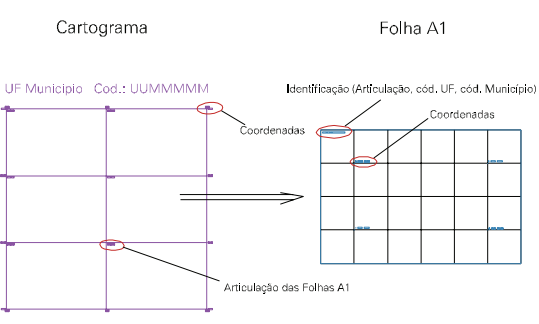

ESTADO DO RIO GRANDE DO SUL
 Município: 43.12708
 NONOAI
 Folha : 02 - 01

Arquivo: 4312708.dgn
 Limites(km): (322, 6969) - (328, 6973)

LEGENDA

- LIMITES**
- Município ou Perímetro Urbano
 - Distrito
 - Subdistrito, RA, Zona ou similar
 - Bairro ou similar
 - Sector Censitário
- CODIGOS**
- 22306.06 Distrito (cod. do município + cod. do distrito)
 - 05.06 Subdistrito (cod. do distrito + cod. do subdistrito)
 - 003 Bairro (cod. do bairro no município)
 - 25 Sector (número do setor no distrito ou subdistrito)

Articulação de Folhas

MAPA URBANO DIGITAL
 FOLHA A1