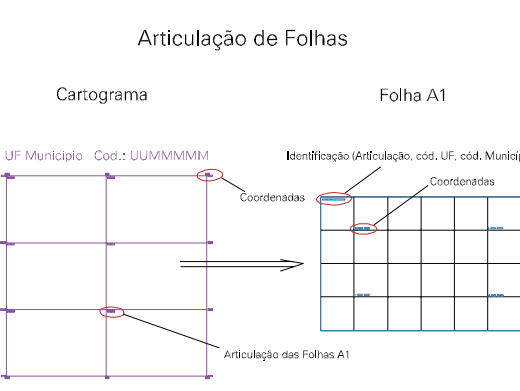

ESTADO DO RIO GRANDE DO SUL
 Município: 43.13060
 NOVA HARTZ
 Folha : 01 - 01

Arquivo: 4313060.dgn
 Limites(km): (507, 6729) - (513, 6729)

- LEGENDA**
- LIMITES**
- Município ou Perímetro Urbano
 - Distrito
 - Subdistrito, RA, Zona ou similar
 - Bairro ou similar
 - Setor Censitário
- CODIGOS**
- 22306.06 Distrito (cod. do município + cod. do distrito)
 - 05.06 Subdistrito (cod. do distrito + cod. do subdistrito)
 - 003 Bairro (cod. do bairro no município)
 - 25 Setor (número do setor no distrito ou subdistrito)

MAPA URBANO DIGITAL
FOLHA A1