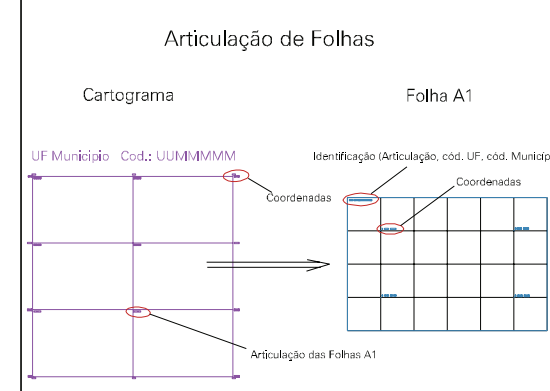

AEROPORTO

( 441.5, 6813.5)

( 443.5, 6813.5)

10

( 441.5, 6812.5)

( 443.5, 6812.5)

RST - 170

ESTADO DO RIO GRANDE DO SUL

Município: 43.13300  
NOVA PRATA

Folha : 06 - 02

Arquivo: 4313300.dgn  
Limites(km): ( 441, 6812)-( 444, 6814)

- LEGENDA**
- LIMITES**
- Município ou Perímetro Urbano
  - - - Distrito
  - Subdistrito, RA, Zona ou similar
  - Bairro ou similar
  - - - Setor Censitário
- CODIGOS**
- 22306.05 Distrito (cod. do município + cod. do distrito)
  - 05.06 Subdistrito (cod. do distrito + cod. do subdistrito)
  - 003 Bairro (cod. do bairro no município)
  - 25 Setor (número do setor no distrito ou subdistrito)