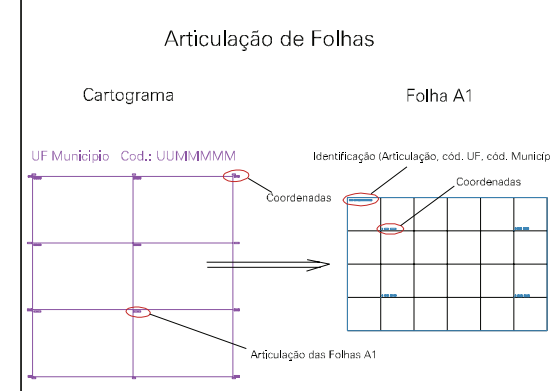

( 745.5, 6947.5)

( 747.5, 6947.5)

( 745.5, 6946.5)

( 747.5, 6946.5)

13425.05

1

ESTADO DO RIO GRANDE DO SUL  
 Município: 43.13425  
 NOVO MACHADO  
 Folha : 01 - 01

Arquivo: 4313425.dgn  
 Limites(km): ( 745, 6946)-( 748, 6948)

- LEGENDA**
- LIMITES**
- Município ou Perímetro Urbano
  - Distrito
  - Subdistrito, RA, Zona ou similar
  - Bairro ou similar
  - Setor Censitário
- CODIGOS**
- 22306.05 Distrito (cod. do município + cod. do distrito)
  - 05.06 Subdistrito (cod. do distrito + cod. do subdistrito)
  - 003 Bairro (cod. do bairro no município)
  - 25 Setor (número do setor no distrito ou subdistrito)