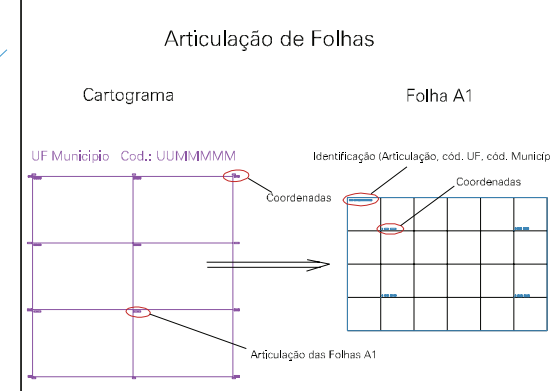

ESTADO DO RIO GRANDE DO SUL  
 Município: 43.13508  
 OSÓRIO  
 Folha : 01 - 01

Arquivo: 43135080001.dgn  
 Limites(km): (572,76, 6686,011) - (575,76, 6688,011)

- LEGENDA**
- LIMITES**
- Município ou Perímetro Urbano
  - Distrito
  - Subdistrito, RA, Zona ou similar
  - Bairro ou similar
  - Setor Censitário
- CODIGOS**
- 22306.05 Distrito (cod. do município + cod. do distrito)
  - 05.06 Subdistrito (cod. do distrito + cod. do subdistrito)
  - 003 Bairro (cod. do bairro no município)
  - 25 Setor (número do setor no distrito ou subdistrito)

**MAPA URBANO DIGITAL  
 FOLHA A1**