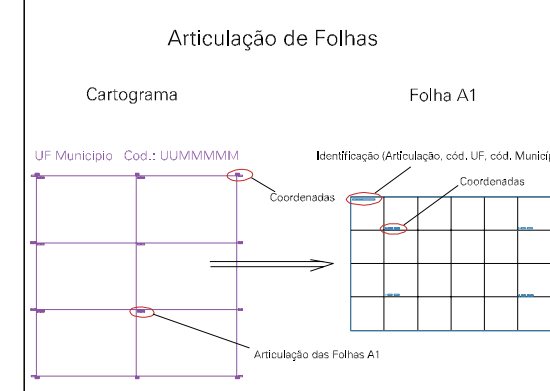

ESTADO DO RIO GRANDE DO SUL
 Município: 43.13508
 OSÓRIO
 Folha : 01 - 01

Arquivo: 431350827.dgn
 Limites(km): (585, 6693,5) - (591, 6697,5)

- LEGENDA**
- LIMITES**
- Município ou Perímetro Urbano
 - Distrito
 - Subdistrito, RA, Zona ou similar
 - Bairro ou similar
 - Sector Censitário
- CODIGOS**
- 22306.06 Distrito (cod. do município + cod. do distrito)
 - 05.06 Subdistrito (cod. do distrito + cod. do subdistrito)
 - 003 Bairro (cod. do bairro no município)
 - 25 Sector (número do sector no distrito ou subdistrito)

MAPA URBANO DIGITAL
 FOLHA A1