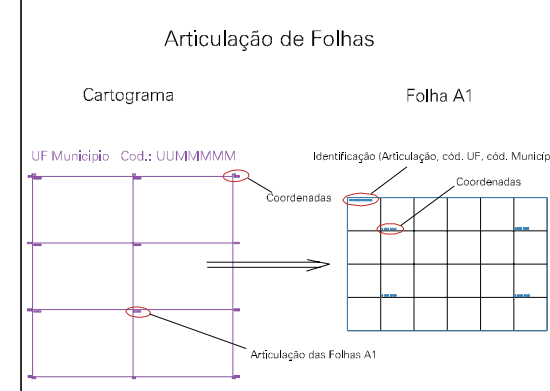

( 568.5, 6695.5)

( 570.5, 6695.5)

( 568.5, 6694.5)

( 570.5, 6694.5)

ESTADO DO RIO GRANDE DO SUL  
 Município: 43.13508  
 OSÓRIO  
 Folha : 01 - 01

Arquivo: 431350828.dgn  
 Limites(km): ( 568, 6694)-( 571, 6696)

- LEGENDA**
- LIMITES**
- Município ou Perímetro Urbano
  - Distrito
  - Subdistrito, RA, Zona ou similar
  - Bairro ou similar
  - Setor Censitário
- CODIGOS**
- 22306.05 Distrito (cod. do município + cod. do distrito)
  - 05.08 Subdistrito (cod. do distrito + cod. do subdistrito)
  - 003 Bairro (cod. do bairro no município)
  - 25 Setor (número do setor no distrito ou subdistrito)