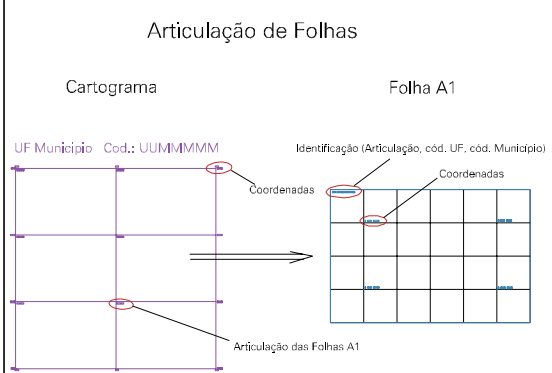

ESTADO DO RIO GRANDE DO SUL
 Município: 43.13508
 OSÓRIO
 Folha : 01 - 01

Arquivo: 431350835.dgn
 Limites(km): (557.5, 6676.5) - (560.5, 6678.5)

- LEGENDA**
- LIMITES**
- Município ou Perímetro Urbano
 - - - Distrito
 - - - Subdistrito, RA, Zona ou similar
 - - - Bairro ou similar
 - - - Setor Censitário
- CODIGOS**
- 22306.05 Distrito (cod. do município + cod. do distrito)
 - 05.06 Subdistrito (cod. do distrito + cod. do subdistrito)
 - 003 Bairro (cod. do bairro no município)
 - 25 Setor (número do setor no distrito ou subdistrito)

**MAPA URBANO DIGITAL
 FOLHA A1**