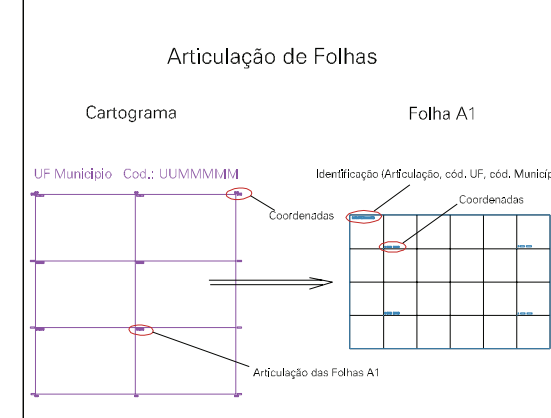

ESTADO DO RIO GRANDE DO SUL
 Município: 43.13706
 PALMEIRA DAS MISSÕES
 Folha : 01 - 02

Arquivo: 4313706.dgn
 Limites(km): (272.99, 6913.24) - (276.99, 6916.24)

- LEGENDA**
- LIMITES**
- Município ou Perímetro Urbano
 - Distrito
 - Subdistrito, RA, Zona ou similar
 - Bairro ou similar
 - - - Setor Censitário
- CODIGOS**
- ZZ306.05 Distrito (cod. do município + cod. do distrito)
 - 05.06 Subdistrito (cod. do distrito + cod. do subdistrito)
 - 003 Bairro (cod. do bairro no município)
 - 25 Setor (número do setor no distrito ou subdistrito)

MAPA URBANO DIGITAL
 FOLHA A1