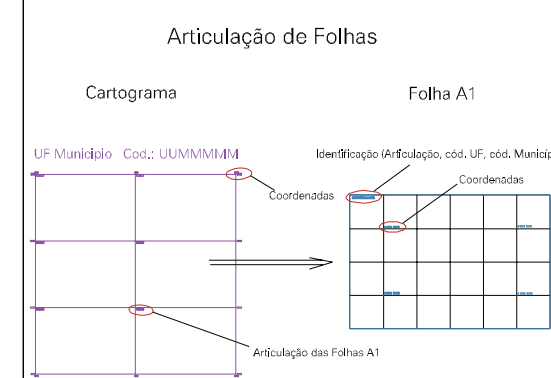

ESTADO DO RIO GRANDE DO SUL  
 Município: 43.13706  
 PALMEIRA DAS MISSÕES  
 Folha : 03 - 01

Arquivo: 4313706.dgn  
 Limites(km): (268.99, 6907.24) - (272.99, 6910.24)

- LEGENDA**
- LIMITES**
- Município ou Perímetro Urbano
  - Distrito
  - Subdistrito, RA, Zona ou similar
  - Bairro ou similar
  - - - Setor Censitário
- CODIGOS**
- 22306.05 Distrito (cod. do município + cod. do distrito)
  - 05.06 Subdistrito (cod. do distrito + cod. do subdistrito)
  - 003 Bairro (cod. do bairro no município)
  - 25 Setor (número do setor no distrito ou subdistrito)

MAPA URBANO DIGITAL  
 FOLHA A1