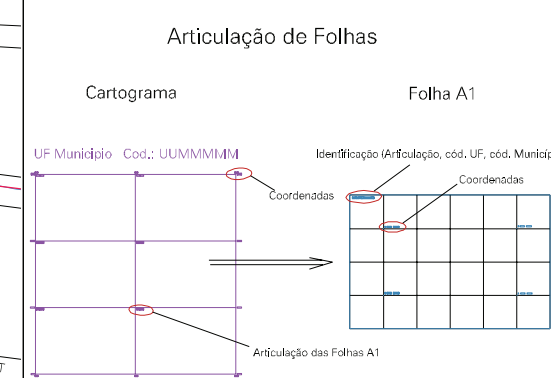

ESTADO DO RIO GRANDE DO SUL
 Município: 43.13904
 PANAMBI
 Folha : 02 - 01

Arquivo: 4313904.dgn
 Limites(km): (250, 6866.5) - (254, 6869.5)

- LEGENDA**
- LIMITES**
- Município ou Perímetro Urbano
 - Distrito
 - Subdistrito, RA, Zona ou similar
 - Bairro ou similar
 - Setor Censitário
- CODIGOS**
- ZZ306.05 Distrito (cod. do município + cod. do distrito)
 - 05.06 Subdistrito (cod. do distrito + cod. do subdistrito)
 - 003 Bairro (cod. do bairro no município)
 - 25 Setor (número do setor no distrito ou subdistrito)

MAPA URBANO DIGITAL
FOLHA A1