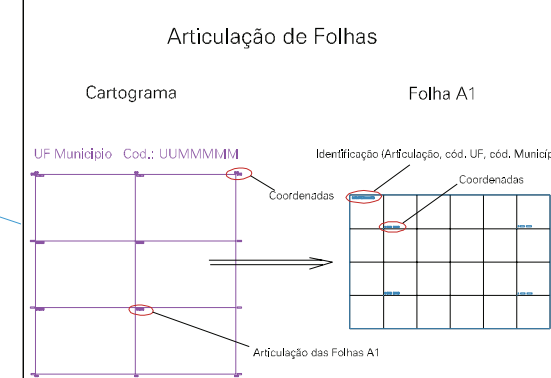

ESTADO DO RIO GRANDE DO SUL
 Município: 43.13904
 PANAMBI
 Folha : 03 - 02

Arquivo: 4313904.dgn
 Limites(km): (254, 6863,5) - (258, 6866,5)

- LEGENDA**
- LIMITES**
- Município ou Perímetro Urbano
 - Distrito
 - Subdistrito, RA, Zona ou similar
 - Bairro ou similar
 - Setor Censitário
- CODIGOS**
- 22306.05 Distrito (cod. do município + cod. do distrito)
 - 05.06 Subdistrito (cod. do distrito + cod. do subdistrito)
 - 003 Bairro (cod. do bairro no município)
 - 26 Setor (número do setor no distrito ou subdistrito)

MAPA URBANO DIGITAL
 FOLHA A1