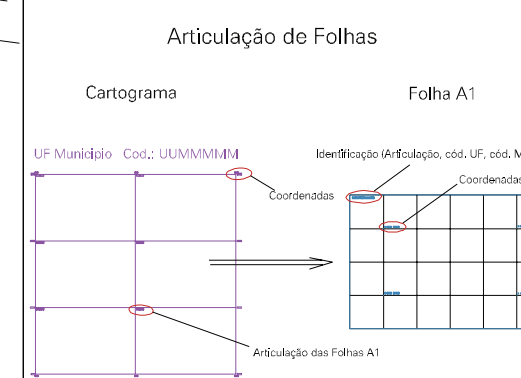

ESTADO DO RIO GRANDE DO SUL
 Município: 43.13904
 PANAMBI
 Folha : 04 - 02

Arquivo: 4313904.dgn
 Limites(km): (254, 6860,5) - (258, 6863,5)

- LEGENDA**
- LIMITES**
- Município ou Perímetro Urbano
 - Distrito
 - Subdistrito, RA, Zona ou similar
 - Bairro ou similar
 - Setor Censitário
- CODIGOS**
- ZZ306.05 Distrito (cod. do município + cod. do distrito)
 - 05.06 Subdistrito (cod. do distrito + cod. do subdistrito)
 - 003 Bairro (cod. do bairro no município)
 - 25 Setor (número do setor no distrito ou subdistrito)

MAPA URBANO DIGITAL
 FOLHA A1