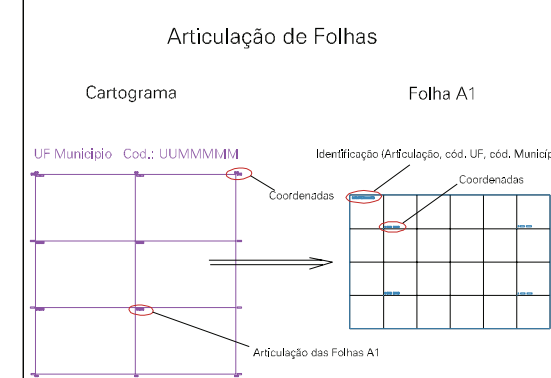

ESTADO DO RIO GRANDE DO SUL  
 Município: 43.14027  
 PARAÍSO DO SUL  
 Folha : 01 - 01

Arquivo: 4314027.dgn  
 Limites(km): ( 287, 6708) - ( 291, 6711)

- LEGENDA**
- LIMITES**
- Município ou Perímetro Urbano
  - Distrito
  - Subdistrito, RA, Zona ou similar
  - Bairro ou similar
  - Setor Censitário
- CODIGOS**
- ZZ306.05 Distrito (cod. do município + cod. do distrito)
  - 05.06 Subdistrito (cod. do distrito + cod. do subdistrito)
  - 003 Bairro (cod. do bairro no município)
  - 25 Setor (número do setor no distrito ou subdistrito)

MAPA URBANO DIGITAL  
 FOLHA A1