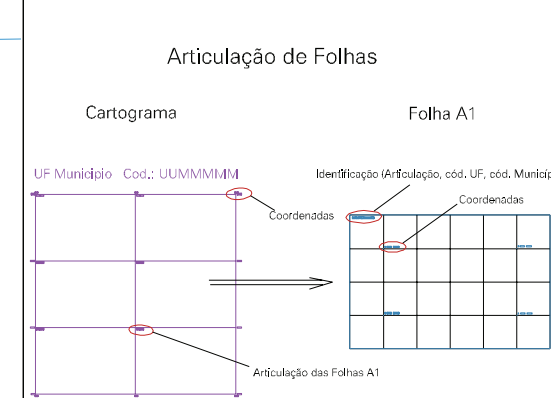

ESTADO DO RIO GRANDE DO SUL
 Município: 43.14027
 PARAÍSO DO SUL
 Folha : 01 - 01

Arquivo: 4314027aui1.dgn
 Limites(km): (290, 6714) - (294, 6717)

- LEGENDA**
- LIMITES**
- Município ou Perímetro Urbano
 - Distrito
 - Subdistrito, RA, Zona ou similar
 - Bairro ou similar
 - Setor Censitário
- CODIGOS**
- 22306.05 Distrito (cod. do município + cod. do distrito)
 - 05.06 Subdistrito (cod. do distrito + cod. do subdistrito)
 - 003 Bairro (cod. do bairro no município)
 - 25 Setor (número do setor no distrito ou subdistrito)

MAPA URBANO DIGITAL
 FOLHA A1