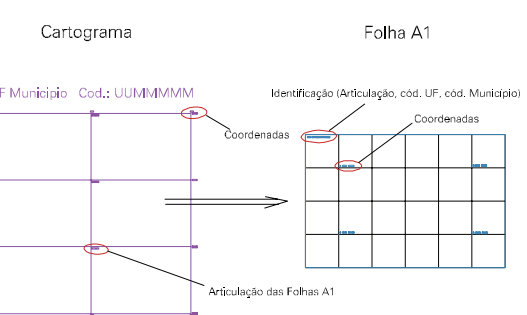

(511.637, 6727.101)

(513.637, 6727.101)

(511.637, 6726.101)

(513.637, 6726.101)

ESTADO DO RIO GRANDE DO SUL

Município: 43.14050

PAROBÉ

Folha : 01 - 02

Arquivo: 4314050.dgn

LEGENDA

LIMITES

- Município ou Perímetro Urbano
- Distrito
- Subdistrito, RA, Zona ou similar
- Bairro ou similar
- Setor Censitário

CODIGOS

- 22306.05 Distrito (cod. do município + cod. do distrito)
- 05.06 Subdistrito (cod. do distrito + cod. do subdistrito)
- 003 Bairro (cod. do bairro no município)
- 25 Setor (número do setor no distrito ou subdistrito)

Articulação de Folhas

MAPA URBANO DIGITAL
FOLHA A1