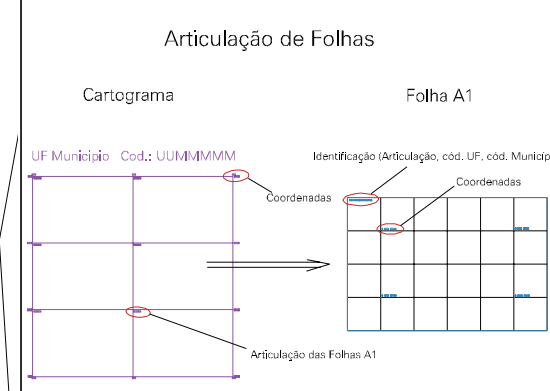

(514.637, 6727.101)

(516.637, 6727.101)

(514.637, 6726.101)

(516.637, 6726.101)

ESTADO DO RIO GRANDE DO SUL
 Município: 43.14050
 PAROBÉ
 Folha : 01 - 03

Arquivo: 4314050.dgn
 Limites(km): (514.137, 6725.601) - (517.137, 6727.601)

- LEGENDA**
- LIMITES**
-  Município ou Perímetro Urbano
 -  Distrito
 -  Subdistrito, RA, Zona ou similar
 -  Bairro ou similar
 -  Setor Censitário
- CODIGOS**
-  22306.05 Distrito (cod. do município + cod. do distrito)
 -  05.06 Subdistrito (cod. do distrito + cod. do subdistrito)
 -  003 Bairro (cod. do bairro no município)
 -  25 Setor (número do setor no distrito ou subdistrito)

**MAPA URBANO DIGITAL
 FOLHA A1**