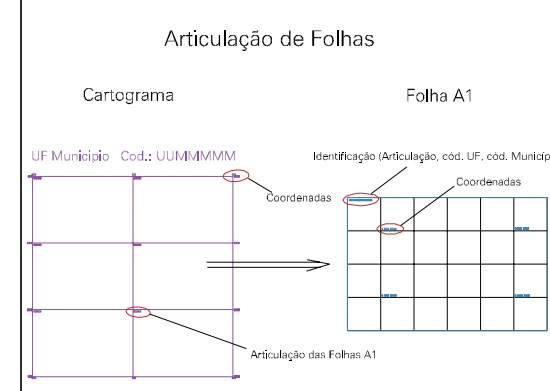

(517.637, 6727.101)

(519.637, 6727.101)

(517.637, 6726.101)

(519.637, 6726.101)

ESTADO DO RIO GRANDE DO SUL
 Município: 43.14050
 PAROBÉ
 Folha : 01 - 04

Arquivo: 4314050.dgn
 Limites(km): (517.137, 6725.601) - (520.137, 6727.601)

- LEGENDA**
- LIMITES**
-  Município ou Perímetro Urbano
 -  Distrito
 -  Subdistrito, RA, Zona ou similar
 -  Bairro ou similar
 -  Setor Censitário
- CODIGOS**
-  22306.05 Distrito (cod. do município + cod. do distrito)
 -  05.06 Subdistrito (cod. do distrito + cod. do subdistrito)
 -  003 Bairro (cod. do bairro no município)
 -  25 Setor (número do setor no distrito ou subdistrito)