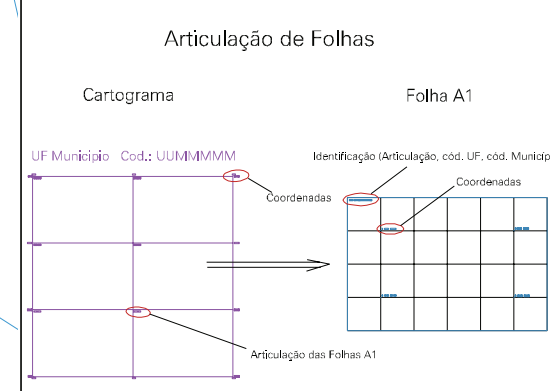

(511.637, 6725.101)

(513.637, 6725.101)

(511.637, 6724.101)

(513.637, 6724.101)

ESTADO DO RIO GRANDE DO SUL
 Município: 43.14050
 PAROBÉ
 Folha : 02 - 02

Arquivo: 4314050.dgn
 Limites(km): (511.137, 6723.601) - (514.137, 6725.601)

- LEGENDA**
- LIMITES**
-  Município ou Perímetro Urbano
 -  Distrito
 -  Subdistrito, RA, Zona ou similar
 -  Bairro ou similar
 -  Setor Censitário
- CODIGOS**
-  22306.05 Distrito (cod. do município + cod. do distrito)
 -  05.06 Subdistrito (cod. do distrito + cod. do subdistrito)
 -  003 Bairro (cod. do bairro no município)
 -  25 Setor (número do setor no distrito ou subdistrito)

MAPA URBANO DIGITAL
 FOLHA A1