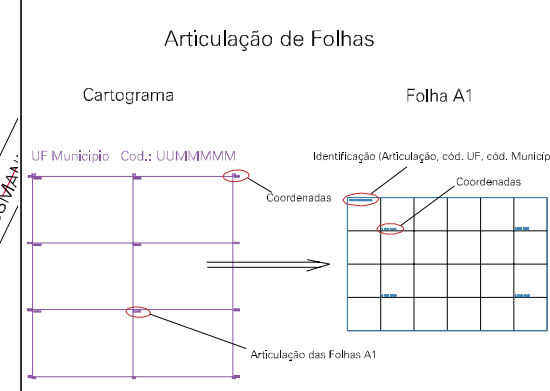

34

ESTADO DO RIO GRANDE DO SUL  
 Município: 43.14050  
 PAROBÉ  
 Folha : 02 - 03

Arquivo: 4314050.dgn  
 Limites(km): (514.137, 6723.601) - (517.137, 6725.601)

- LEGENDA**
- LIMITES**
- Município ou Perímetro Urbano
  - Distrito
  - Subdistrito, RA, Zona ou similar
  - Bairro ou similar
  - - - Setor Censitário
- CODIGOS**
- 22306.05 Distrito (cod. do município + cod. do distrito)
  - 05.06 Subdistrito (cod. do distrito + cod. do subdistrito)
  - 003 Bairro (cod. do bairro no município)
  - 25 Setor (número do setor no distrito ou subdistrito)

**MAPA URBANO DIGITAL**  
**FOLHA A1**