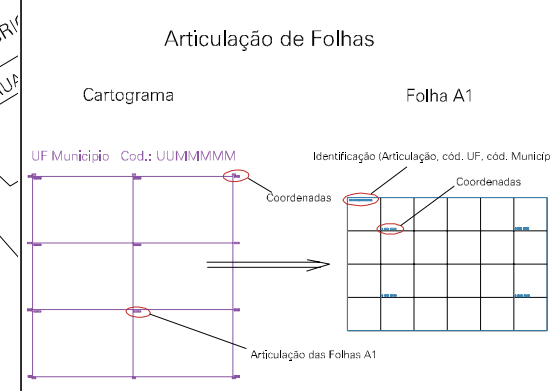

(511.637, 6723.101)

(513.637, 6723.101)

(511.637, 6722.101)

(513.637, 6722.101)

ESTADO DO RIO GRANDE DO SUL  
 Município: 43.14050  
 PAROBÉ  
 Folha : 03 - 02

Arquivo: 4314050.dgn  
 Limites(km): (511.137, 6721.601) - (514.137, 6723.601)

- LEGENDA**
- LIMITES**
- Município ou Perímetro Urbano
  - Distrito
  - Subdistrito, RA, Zona ou similar
  - Bairro ou similar
  - Setor Censitário
- CODIGOS**
- 22306.05 Distrito (cod. do município + cod. do distrito)
  - 05.06 Subdistrito (cod. do distrito + cod. do subdistrito)
  - 003 Bairro (cod. do bairro no município)
  - 25 Setor (número do setor no distrito ou subdistrito)