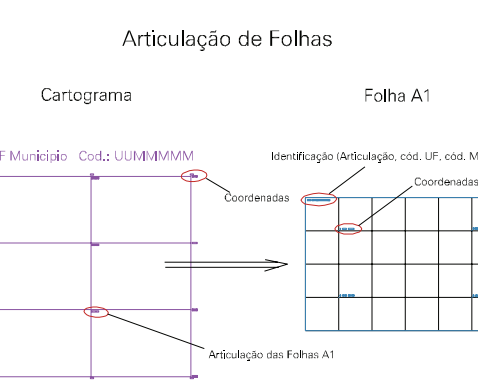

ESTADO DO RIO GRANDE DO SUL  
 Município: 43.14050  
 PAROBÉ  
 Folha : 03 - 03

Arquivo: 4314050.dgn  
 Limites(km): (514.137, 6721.601) - (517.137, 6723.601)

**LEGENDA**

**LIMITES**

- Município ou Perímetro Urbano
- Distrito
- Subdistrito, FA, Zona ou similar
- Bairro ou similar
- Setor Censitário

**CODIGOS**

- 22306.05 Distrito (cod. do município + cod. do distrito)
- 05.08 Subdistrito (cod. do distrito + cod. do subdistrito)
- 003 Bairro (cod. do bairro no município)
- 25 Setor (número do setor no distrito ou subdistrito)