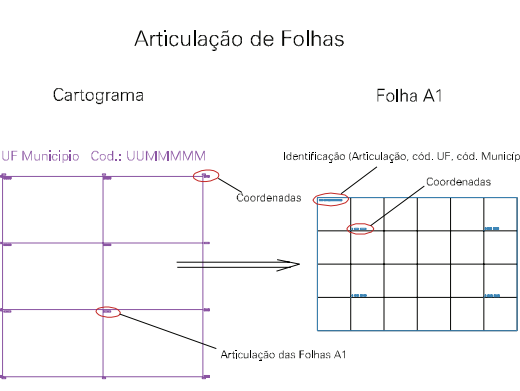

ESTADO DO RIO GRANDE DO SUL  
 Município: 43.14050  
 PAROBÉ  
 Folha : 04 - 03

Arquivo: 4314050.dgn  
 Limites(km): (514.137, 6719.601) - (517.137, 6721.601)

- LEGENDA**
- Limite do Município ou Perímetro Urbano
  - Limite do Distrito
  - Limite do Subdistrito, RA, Zona ou similar
  - Limite do Bairro ou similar
  - Limite do Setor Censitário
- CODIGOS**
- 22306.05 Distrito (cod. do município + cod. do distrito)
  - 05.08 Subdistrito (cod. do distrito + cod. do subdistrito)
  - 003 Bairro (cod. do bairro no município)
  - 25 Setor (número do setor no distrito ou subdistrito)

MAPA URBANO DIGITAL  
 FOLHA A1