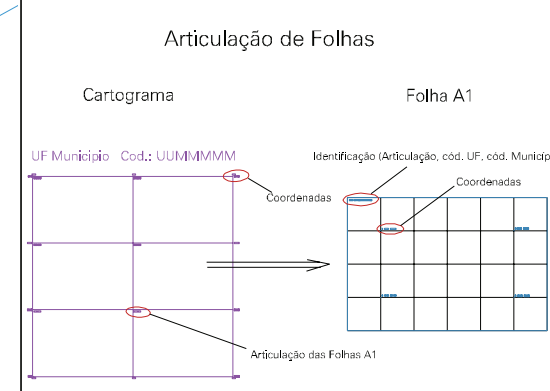

ESTADO DO RIO GRANDE DO SUL  
 Município: 43.14050  
 PAROBÉ  
 Folha : 06 - 03

Arquivo: 4314050.dgn  
 Limites(km): (514.637, 6715.601) - (517.137, 6717.601)

- LEGENDA**
- LIMITES**
- Município ou Perímetro Urbano
  - Distrito
  - Subdistrito, RA, Zona ou similar
  - Bairro ou similar
  - Setor Censitário
- CODIGOS**
- 22306.05 Distrito (cod. do município + cod. do distrito)
  - 05.06 Subdistrito (cod. do distrito + cod. do subdistrito)
  - 003 Bairro (cod. do bairro no município)
  - 25 Setor (número do setor no distrito ou subdistrito)

**MAPA URBANO DIGITAL**  
**FOLHA A1**