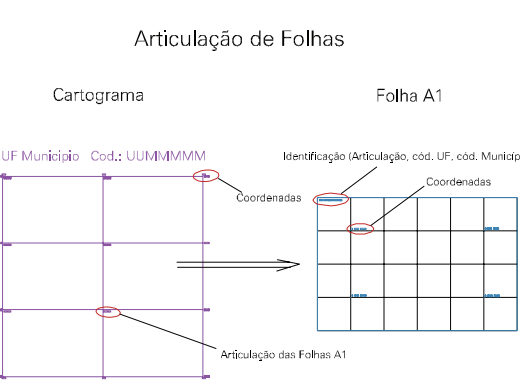

(511.637, 6715.101)

(513.637, 6715.101)

(511.637, 6714.101)

(513.637, 6714.101)

ESTADO DO RIO GRANDE DO SUL
 Município: 43.14050
 PAROBÉ
 Folha : 07 - 02

Arquivo: 4314050.dgn
 Limites(km): (511.137, 6713.601) - (514.137, 6715.601)

- LEGENDA**
- LIMITES**
- Município ou Perímetro Urbano
 - Distrito
 - Subdistrito, RA, Zona ou similar
 - Bairro ou similar
 - - - Setor Censitário
- CODIGOS**
- 22306.05 Distrito (cod. do município + cod. do distrito)
 - 05.06 Subdistrito (cod. do distrito + cod. do subdistrito)
 - 003 Bairro (cod. do bairro no município)
 - 25 Setor (número do setor no distrito ou subdistrito)

**MAPA URBANO DIGITAL
 FOLHA A1**