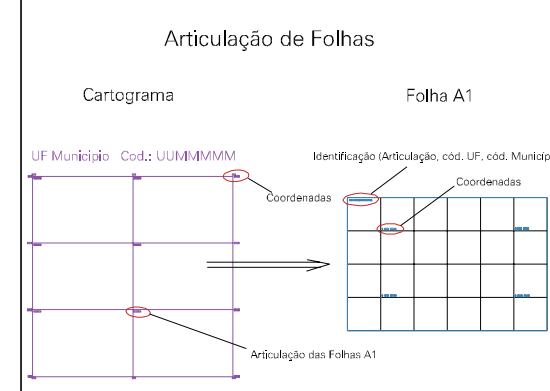

(07, 04) - 4314050

(517.637, 6715.101)

(519.637, 6715.101)

(517.637, 6714.101)

(519.637, 6714.101)

ESTADO DO RIO GRANDE DO SUL
 Município: 43.14050
 PAROBÉ
 Folha : 07 - 04

Arquivo: 4314050.dgn
 Limites(km): (517.137, 6713.601) - (520.137, 6715.601)

- LEGENDA**
- LIMITES**
-  Município ou Perímetro Urbano
 -  Distrito
 -  Subdistrito, RA, Zona ou similar
 -  Bairro ou similar
 -  Setor Censitário
- CODIGOS**
-  22306.05 Distrito (cod. do município + cod. do distrito)
 -  05.06 Subdistrito (cod. do distrito + cod. do subdistrito)
 -  003 Bairro (cod. do bairro no município)
 -  25 Setor (número do setor no distrito ou subdistrito)