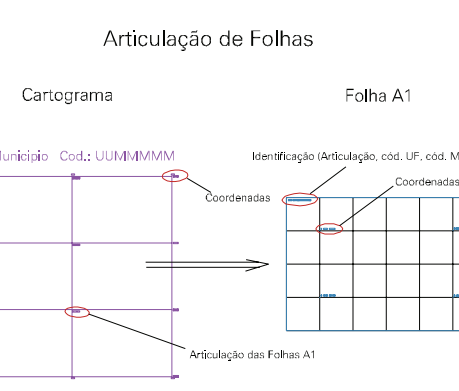

(421, 6734,5)

(423, 6734,5)

(421, 6733,5)

(423, 6733,5)

14159.15

1

2

ESTADO DO RIO GRANDE DO SUL
 Município: 43.14159
 PAVERAMA
 Folha : 01 - 01

Arquivo: 431415915.dgn
 Limites(km): (420,5, 6733) + (423,5, 6735)

- LEGENDA**
- LIMITES**
- Município ou Perímetro Urbano
 - - - Distrito
 - - - Subdistrito, RA, Zona ou similar
 - - - Bairro ou similar
 - - - Setor Censitário
- CODIGOS**
- 22306.05 Distrito (cod. do município + cod. do distrito)
 - 05.06 Subdistrito (cod. do distrito + cod. do subdistrito)
 - 003 Bairro (cod. do bairro no município)
 - 25 Setor (número do setor no distrito ou subdistrito)