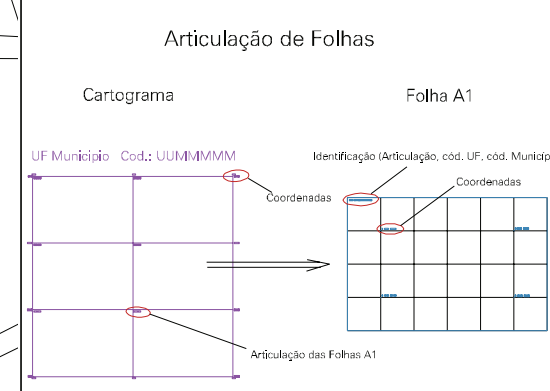

( 325.5, 6474.5)

( 327.5, 6474.5)

( 325.5, 6473.5)

( 327.5, 6473.5)

ARROIO SANTA MARIA

RIO PIRATINI

RIO PIRATINI

11

10

2

1

ESTADO DO RIO GRANDE DO SUL  
 Município: 43.14209  
 PEDRO OSÓRIO  
 Folha : 01 - 01

Arquivo: 4314209.dgn  
 Limites(km): ( 325, 6473)-( 328, 6475)

- LEGENDA**
- LIMITES**
- Município ou Perímetro Urbano
  - Distrito
  - Subdistrito, FA, Zona ou similar
  - Bairro ou similar
  - Setor Censitário
- CODIGOS**
- 22306.05 Distrito (cod. do município + cod. do distrito)
  - 05.08 Subdistrito (cod. do distrito + cod. do subdistrito)
  - 003 Bairro (cod. do bairro no município)
  - 25 Setor (número do setor no distrito ou subdistrito)

MAPA URBANO DIGITAL  
 FOLHA A1